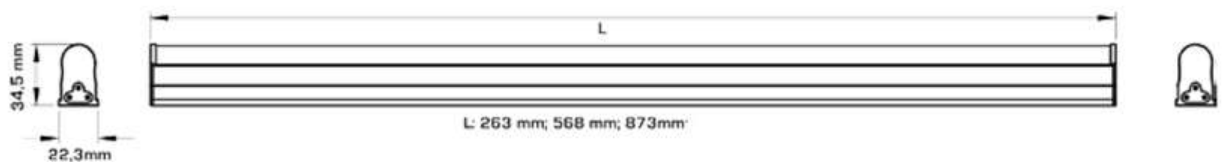

## REGLETA T5 SIN INTERRUPTOR

- Regletas T5 con fuente de alimentación integrada.
- Conexión machihembra de las regletas para una fácil instalación.
- Rango de temperatura operativa de  $-20^{\circ}\text{C}$  a  $+40^{\circ}\text{C}$ .
- Disponible en 3 temperaturas de color.
- Cuerpo de policarbonato y aluminio que favorece una buena disipación de calor.
- Sin interferencias de RF.
- Incluye accesorios de instalación.
- No incluye interruptor.
- No incluye clavija Schuko.

### DIMENSIONES

### REFERENCIA PRODUCTO

Código	Potencia (W)	T°Color (K)	Luminosidad (Lm)	Longitud	Max.Conex Consec.
<b>115333</b>	9 W	3000 K	890 lm	568 mm	25 pcs