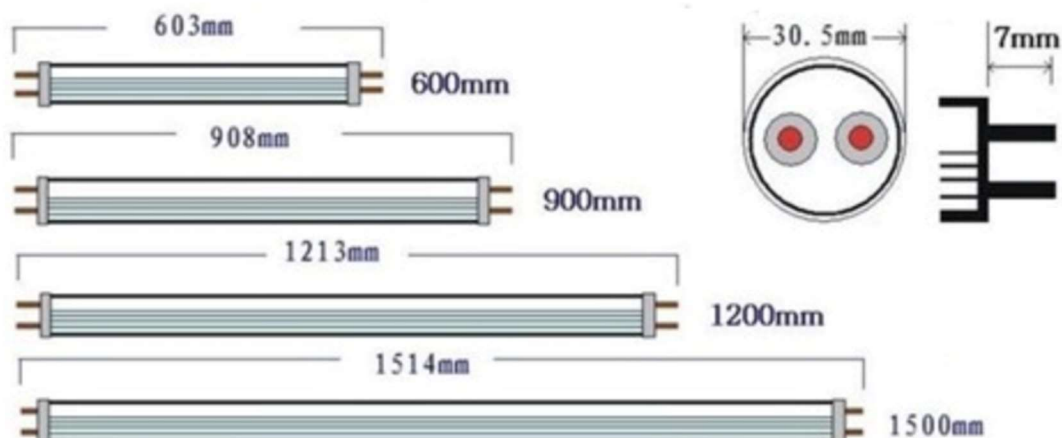

TUBO LED PESCADERIA

- Tubos de LED especiales para resaltar el color de los alimentos frescos.
Especial para potenciar los colores del pescado.
- Tubo de cristal con cubierta plástica que protege el tubo de posibles roturas.
- Fuente de alimentación interna con fusible interno en el casquillo para filtrar posibles picos de tensión.
- Luz libre de IR y UV. Estas emisiones aumentan la temperatura de la superficie de los alimentos, provocando a la descomposición acelerada y aumentando el índice de decoloración de los alimentos, produciendo olor y perdiendo su frescura.
- Evita la propagación de gérmenes
- Salida de luz por 270º

DIMENSIONES

INFORMACIÓN TÉCNICA

REFERENCIA PRODUCTO

Código	Potencia (W)	Luminosidad	Casquillo	Longitud
682060	9 W	665 lm	G13	600mm

OTROS DATOS

CRI	>80
Tª Color	PESCADERIA
Alimentación	100-240VDC
Ángulo	270°
Factor Corrector Potencia	>0,9
Temp. Trabajo	-20 a +40°
Vida Media Estimada	20.000H

DIAGRAMA: