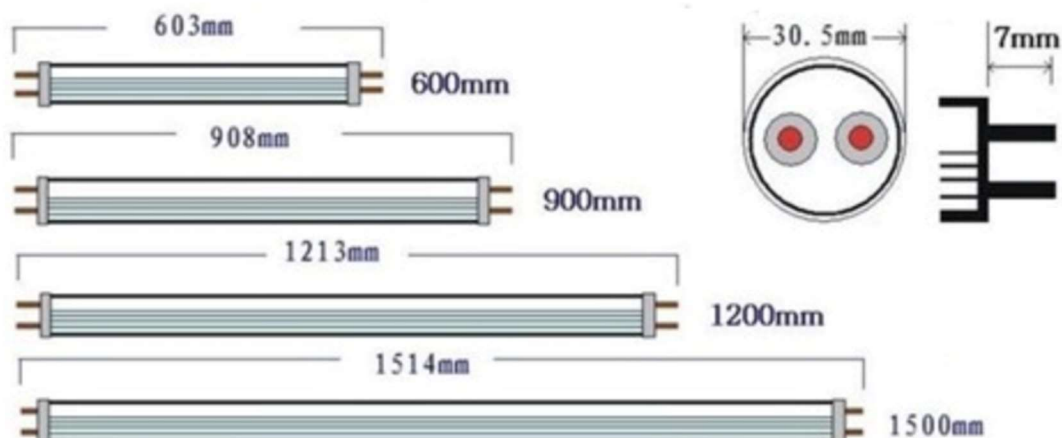

TUBO LED PESCADERIA

- Tubos de LED especiales para resaltar el color de los alimentos frescos.
Especial para potenciar los colores del pescado.
- Tubo de cristal con cubierta plástica que protege el tubo de posibles roturas.
- Fuente de alimentación interna con fusible interno en el casquillo para filtrar posibles picos de tensión.
- Luz libre de IR y UV. Estas emisiones aumentan la temperatura de la superficie de los alimentos, provocando a la descomposición acelerada y aumentando el índice de decoloración de los alimentos, produciendo olor y perdiendo su frescura.
- Evita la propagación de gérmenes
- Salida de luz por 270º

DIMENSIONES

INFORMACIÓN TÉCNICA

REFERENCIA PRODUCTO

Código	Potencia (W)	Luminosidad	Casquillo	Longitud
682090	12 W	997 lm	G13	900mm

OTROS DATOS

CRI	>80
Tª Color	PESCADERIA
Alimentación	100-240VDC
Ángulo	270°
Factor Corrector Potencia	>0,9
Temp. Trabajo	-20 a +40°
Vida Media Estimada	20.000H

DIAGRAMA: