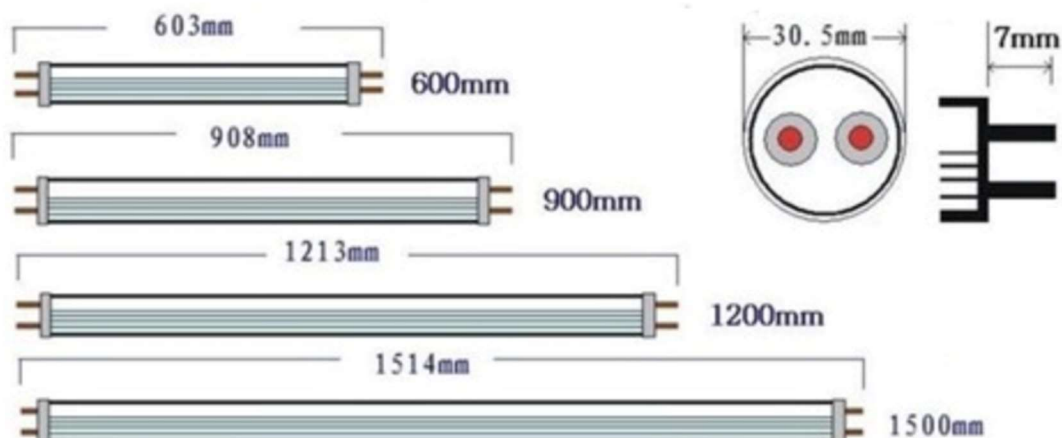

## TUBO LED PESCADERIA

- Tubos de LED especiales para resaltar el color de los alimentos frescos.  
Especial para potenciar los colores del pescado.
- Tubo de cristal con cubierta plástica que protege el tubo de posibles roturas.
- Fuente de alimentación interna con fusible interno en el casquillo para filtrar posibles picos de tensión.
- Luz libre de IR y UV. Estas emisiones aumentan la temperatura de la superficie de los alimentos, provocando a la descomposición acelerada y aumentando el índice de decoloración de los alimentos, produciendo olor y perdiendo su frescura.
- Evita la propagación de gérmenes
- Salida de luz por 270º

### DIMENSIONES

### REFERENCIA PRODUCTO

Código	Potencia (W)	Luminosidad	Casquillo	Longitud
<b>682120</b>	18 W	1330 lm	G13	1200mm

### OTROS DATOS

CRI	>80
Tª Color	PESCADERIA
Alimentación	100-240VDC
Ángulo	270°
Factor Corrector Potencia	>0,9
Temp. Trabajo	-20 a +40°
Vida Media Estimada	20.000H