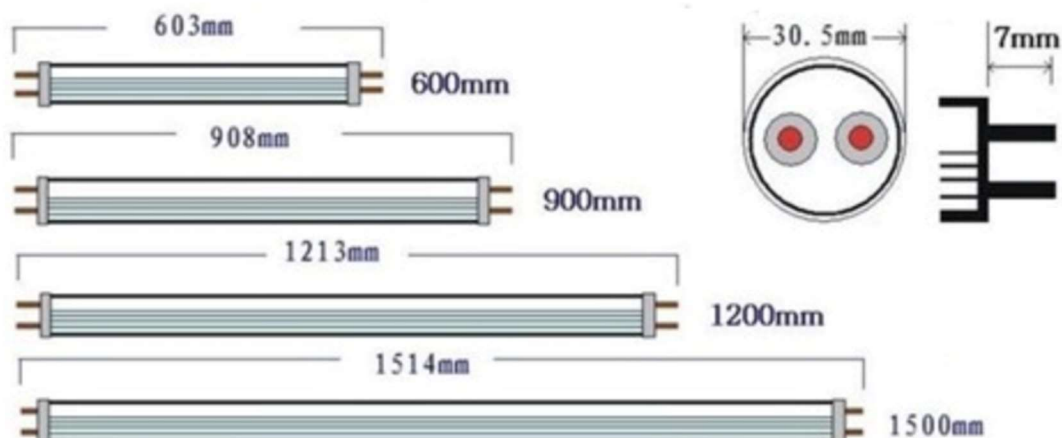

TUBO LED PESCADERIA

- Tubos de LED especiales para resaltar el color de los alimentos frescos.
Especial para potenciar los colores del pescado.
- Tubo de cristal con cubierta plástica que protege el tubo de posibles roturas.
- Fuente de alimentación interna con fusible interno en el casquillo para filtrar posibles picos de tensión.
- Luz libre de IR y UV. Estas emisiones aumentan la temperatura de la superficie de los alimentos, provocando a la descomposición acelerada y aumentando el índice de decoloración de los alimentos, produciendo olor y perdiendo su frescura.
- Evita la propagación de gérmenes
- Salida de luz por 270º

DIMENSIONES

INFORMACIÓN TÉCNICA

REFERENCIA PRODUCTO

Código	Potencia (W)	Luminosidad	Casquillo	Longitud
682150	24 W	1662 lm	G13	1500mm

OTROS DATOS

CRI	>80
Tª Color	PESCADERIA
Alimentación	100-240VDC
Ángulo	270°
Factor Corrector Potencia	>0,9
Temp. Trabajo	-20 a +40°
Vida Media Estimada	20.000H

DIAGRAMA: