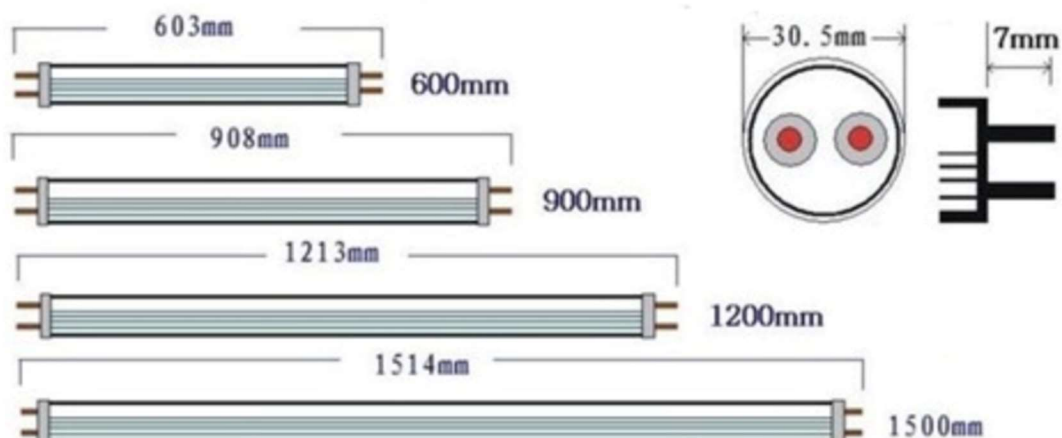

TUBO LED PANADERIA

- Tubos de LED especiales para resaltar el color de los alimentos frescos.
Especial para potenciar los colores del pan y bollería.
- Tubo de cristal con cubierta plástica que protege el tubo de posibles roturas.
- Fuente de alimentación interna con fusible interno en el casquillo para filtrar posibles picos de tensión.
- Luz libre de IR y UV. Estas emisiones aumentan la temperatura de la superficie de los alimentos, provocando a la descomposición acelerada y aumentando el índice de decoloración de los alimentos, produciendo olor y perdiendo su frescura.
- Evita la propagación de gérmenes
- Salida de luz por 270º

DIMENSIONES

INFORMACIÓN TÉCNICA

REFERENCIA PRODUCTO

Código	Potencia (W)	Luminosidad	Casquillo	Longitud
683060	9 W	665 lm	G13	600mm

OTROS DATOS

CRI	>80
Tª Color	PANADERIA
Alimentación	100-240VDC
Ángulo	270°
Factor Corrector Potencia	>0,9
Temp. Trabajo	-20 a +40°
Vida Media Estimada	20.000H

DIAGRAMA: