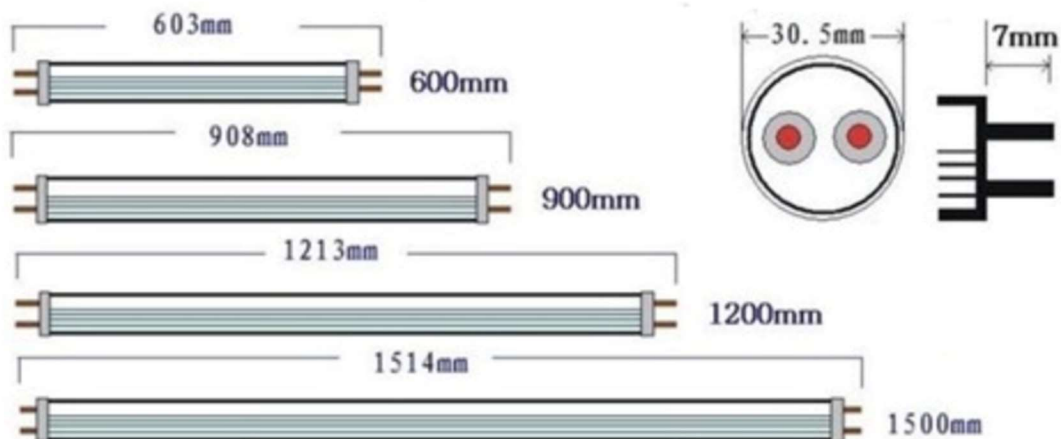

TUBO LED PANADERIA

- Tubos de LED especiales para resaltar el color de los alimentos frescos.
Especial para potenciar los colores del pan y bollería.
- Tubo de cristal con cubierta plástica que protege el tubo de posibles roturas.
- Fuente de alimentación interna con fusible interno en el casquillo para filtrar posibles picos de tensión.
- Luz libre de IR y UV. Estas emisiones aumentan la temperatura de la superficie de los alimentos, provocando a la descomposición acelerada y aumentando el índice de decoloración de los alimentos, produciendo olor y perdiendo su frescura.
- Evita la propagación de gérmenes
- Salida de luz por 270º

DIMENSIONES

INFORMACIÓN TÉCNICA

REFERENCIA PRODUCTO

| Código | Potencia (W) | Luminosidad | Casquillo | Longitud |
|---------------|--------------|-------------|-----------|----------|
| 683120 | 18 W | 1330 lm | G13 | 1200mm |

OTROS DATOS

| | |
|---------------------------|------------|
| CRI | >80 |
| Tª Color | PANADERIA |
| Alimentación | 100-240VDC |
| Ángulo | 270° |
| Factor Corrector Potencia | >0,9 |
| Temp. Trabajo | -20 a +40° |
| Vida Media Estimada | 20.000H |