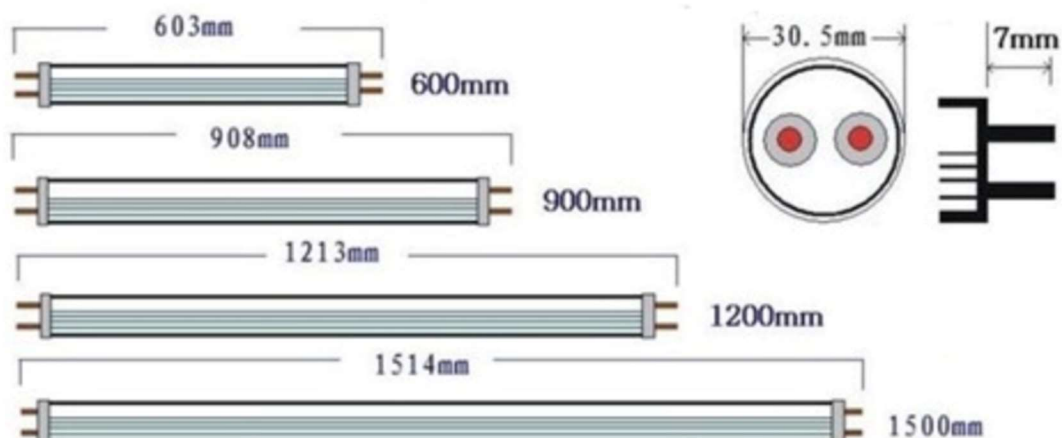

## TUBO LED PANADERIA

- Tubos de LED especiales para resaltar el color de los alimentos frescos.  
Especial para potenciar los colores del pan y bollería.
- Tubo de cristal con cubierta plástica que protege el tubo de posibles roturas.
- Fuente de alimentación interna con fusible interno en el casquillo para filtrar posibles picos de tensión.
- Luz libre de IR y UV. Estas emisiones aumentan la temperatura de la superficie de los alimentos, provocando a la descomposición acelerada y aumentando el índice de decoloración de los alimentos, produciendo olor y perdiendo su frescura.
- Evita la propagación de gérmenes
- Salida de luz por 270º

### DIMENSIONES

### REFERENCIA PRODUCTO

Código	Potencia (W)	Luminosidad	Casquillo	Longitud
<b>683150</b>	24 W	1662 lm	G13	1500mm

### OTROS DATOS

CRI	>80
Tª Color	PANADERIA
Alimentación	100-240VDC
Ángulo	270°
Factor Corrector Potencia	>0,9
Temp. Trabajo	-20 a +40°
Vida Media Estimada	20.000H