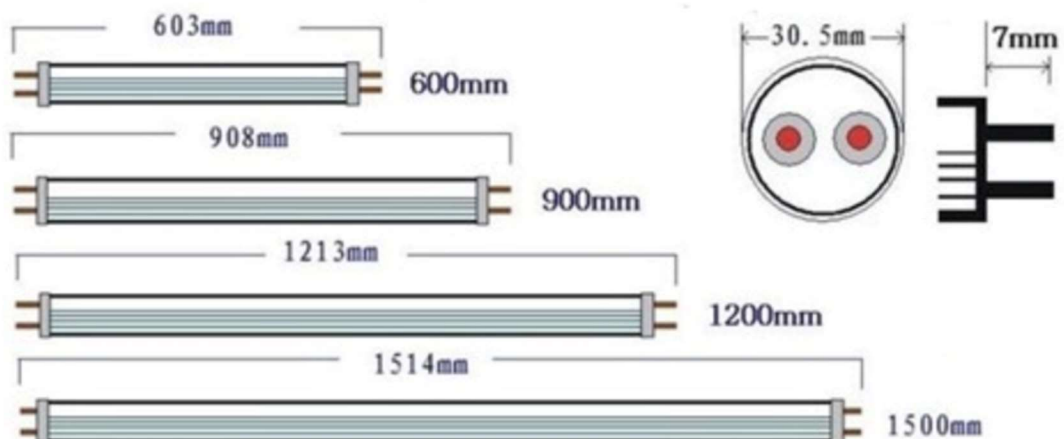

TUBO LED FRUTERIA

- Tubos de LED especiales para resaltar el color de los alimentos frescos.
- Especial para potenciar los colores frutas y vegetales.
- Tubo de cristal con cubierta plástica que protege el tubo de posibles roturas.
- Fuente de alimentación interna con fusible interno en el casquillo para filtrar posibles picos de tensión.
- Luz libre de IR y UV. Estas emisiones aumentan la temperatura de la superficie de los alimentos, provocando a la descomposición acelerada y aumentando el índice de decoloración de los alimentos, produciendo olor y perdiendo su frescura.
- Evita la propagación de gérmenes
- Salida de luz por 270º

DIMENSIONES

INFORMACIÓN TÉCNICA

REFERENCIA PRODUCTO

Código	Potencia (W)	Luminosidad	Casquillo	Longitud
684090	12 W	997 lm	G13	900mm

OTROS DATOS

CRI	>80
Tª Color	FRUTERIA
Alimentación	100-240VDC
Ángulo	270°
Factor Corrector Potencia	>0,9
Temp. Trabajo	-20 a +40°
Vida Media Estimada	20.000H