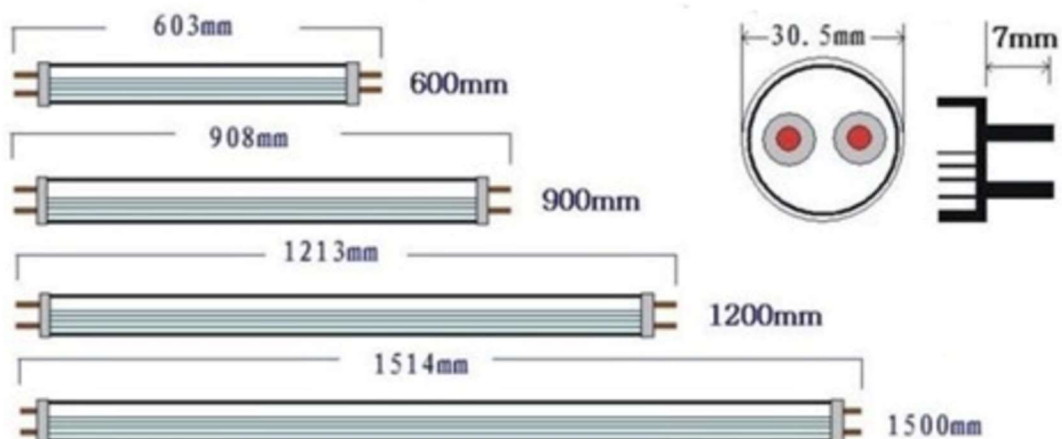

TUBO LED FRUTERIA

- Tubos de LED especiales para resaltar el color de los alimentos frescos.
- Especial para potenciar los colores frutas y vegetales.
- Tubo de cristal con cubierta plástica que protege el tubo de posibles roturas.
- Fuente de alimentación interna con fusible interno en el casquillo para filtrar posibles picos de tensión.
- Luz libre de IR y UV. Estas emisiones aumentan la temperatura de la superficie de los alimentos, provocando a la descomposición acelerada y aumentando el índice de decoloración de los alimentos, produciendo olor y perdiendo su frescura.
- Evita la propagación de gérmenes
- Salida de luz por 270º

DIMENSIONES

INFORMACIÓN TÉCNICA

REFERENCIA PRODUCTO

Código	Potencia (W)	Luminosidad	Casquillo	Longitud
684150	24 W	1662 lm	G13	1500mm

OTROS DATOS

CRI	>80
Tª Color	FRUTERIA
Alimentación	100-240VDC
Ángulo	270°
Factor Corrector Potencia	>0,9
Temp. Trabajo	-20 a +40°
Vida Media Estimada	20.000H

DIAGRAMA: