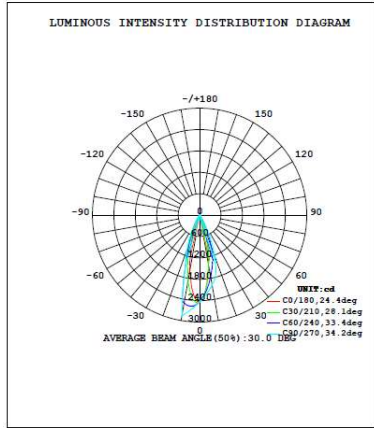

### DIMENSIONES

## INFORMACIÓN TÉCNICA

500 mm

Código	Temperatura color	Luminosidad	Potencia	N. Leds	Dimensiones	Carcasa
<b>782240</b>	4500 K	1300 lm	22 W	18	556x49,5x50 mm	Aluminio

### OTROS DATOS

IP	65
Alimentación	24 VDC
Ángulo	12°/45°
Regulación	PWM
Temp. Trabajo	-20 a +40°
Vida Media Estimada	30.000H

FOTOMETRÍA

ISOLUX DIAGRAM