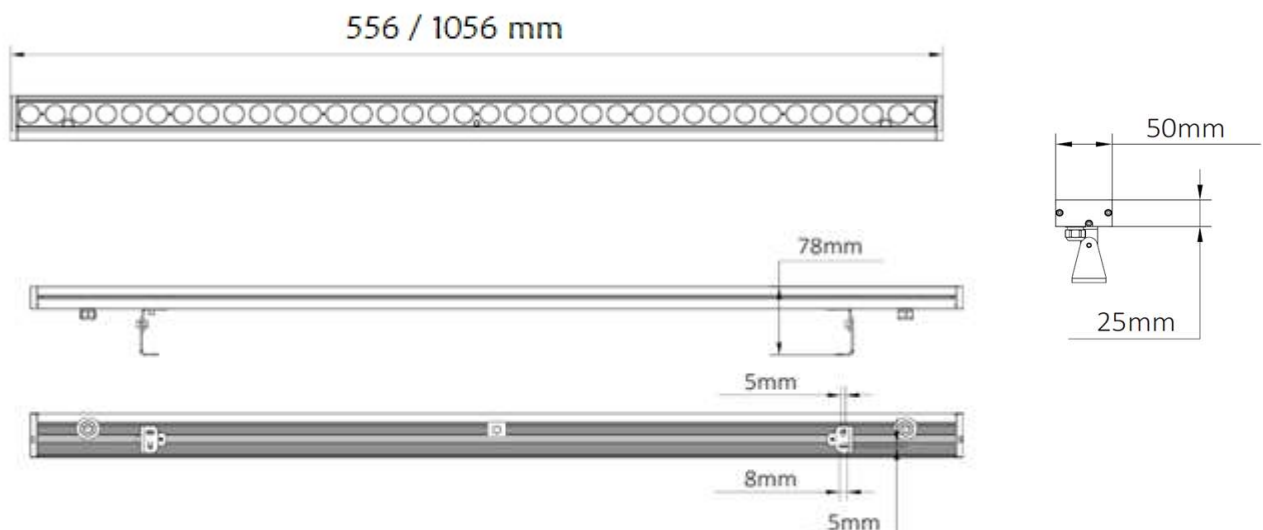

## BAÑADORES DE PARED

- Disponemos de bañadores de pared para iluminación con diferentes ópticas y en gran variedad de tonos y colores.
- Alimentados en tensión de 24Vdc, nos permiten poder conectarlos a cualquier sistema de control y al estar cableados por ambos lados nos permiten además conectarlos entre sí.
- Diseñados con cuerpo de aluminio que favorece una correcta disipación del calor y frontal de cristal templado para mayor protección del interior del equipo.

### DIMENSIONES

## INFORMACIÓN TÉCNICA

500 mm

Código	Temperatura color	Luminosidad	Potencia	N. Leds	Dimensiones	Carcasa
<b>782240</b>	4500 K	1300 lm	22 W	18	556x49,5x50 mm	Aluminio

### OTROS DATOS

IP	65
Alimentación	24 VDC
Ángulo	12°/45°
Regulación	PWM
Temp. Trabajo	-20 a +40°
Vida Media Estimada	30.000H

FOTOMETRÍA

ISOLUX DIAGRAM