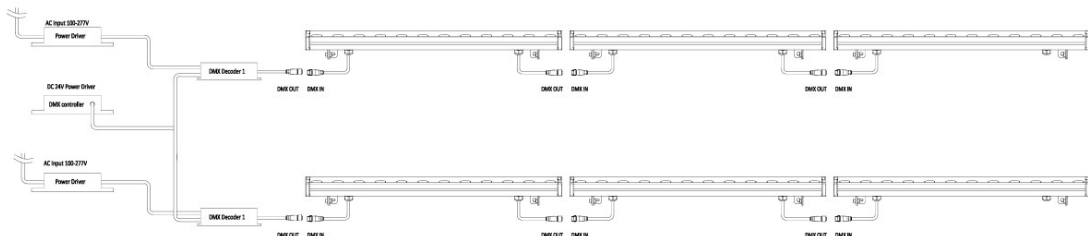

## BAÑADORES DE PARED

- Disponemos de bañadores de pared para iluminación con diferentes ópticas y en gran variedad de tonos y colores.
- Alimentados en tensión de 24Vdc, nos permiten poder conectarlos a cualquier sistema de control y al estar cableados por ambos lados nos permiten además conectarlos entre sí.
- Diseñados con cuerpo de aluminio que favorece una correcta disipación del calor y frontal de cristal templado para mayor protección del interior del equipo.

### DIMENSIONES

## INFORMACIÓN TÉCNICA

500 mm

Código	Temperatura color	Luminosidad	Potencia	N. Leds	Dimensiones	Carcasa
<b>782240</b>	4500 K	1300 lm	22 W	18	556x49,5x50 mm	Aluminio

### OTROS DATOS

IP	65
Alimentación	24 VDC
Ángulo	12°/45°
Regulación	PWM
Temp. Trabajo	-20 a +40°
Vida Media Estimada	30.000H

FOTOMETRÍA

ISOLUX DIAGRAM