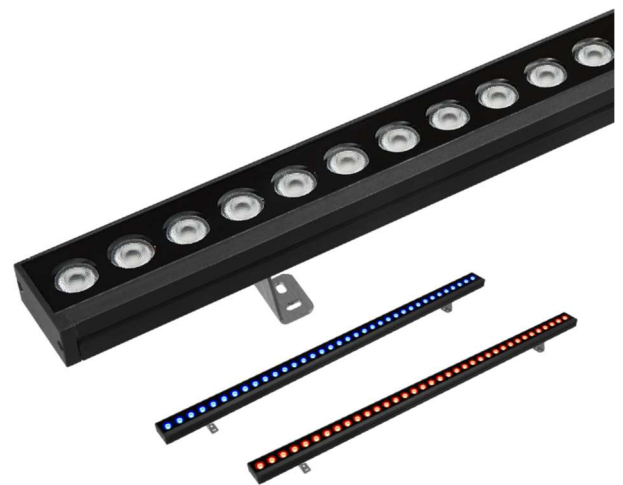

INFORMACIÓN TÉCNICA

500 mm

Código	Temperatura color	Luminosidad	Potencia	N. Leds	Dimensiones	Carcasa
782240	4500 K	1300 lm	22 W	18	556x49,5x50 mm	Aluminio

OTROS DATOS

IP	65
Alimentación	24 VDC
Ángulo	12°/45°
Regulación	PWM
Temp. Trabajo	-20 a +40°
Vida Media Estimada	30.000H