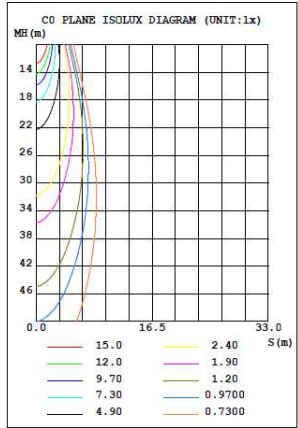

### DIMENSIONES

## INFORMACIÓN TÉCNICA

500 mm

Código	Temperatura color	Luminosidad	Potencia	N. Leds	Dimensiones	Carcasa
<b>782240</b>	4500 K	1300 lm	22 W	18	556x49,5x50 mm	Aluminio

### OTROS DATOS

IP	65
Alimentación	24 VDC
Ángulo	12°/45°
Regulación	PWM
Temp. Trabajo	-20 a +40°
Vida Media Estimada	30.000H

FOTOMETRÍA

ISOLUX DIAGRAM