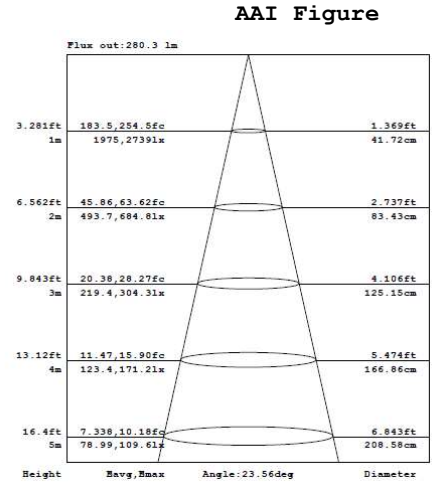

### DIMENSIONES

## INFORMACIÓN TÉCNICA

500 mm

Código	Temperatura color	Luminosidad	Potencia	N. Leds	Dimensiones	Carcasa
<b>782240</b>	4500 K	1300 lm	22 W	18	556x49,5x50 mm	Aluminio

### OTROS DATOS

IP	65
Alimentación	24 VDC
Ángulo	12°/45°
Regulación	PWM
Temp. Trabajo	-20 a +40°
Vida Media Estimada	30.000H

FOTOMETRÍA

ISOLUX DIAGRAM