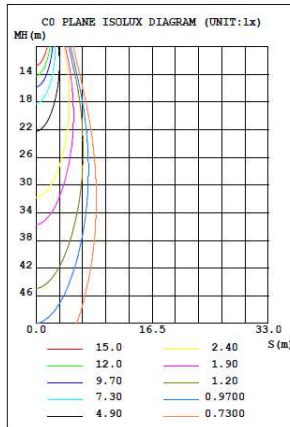

### DIMENSIONES

## INFORMACIÓN TÉCNICA

500 mm

Código	Temperatura color	Luminosidad	Potencia	N. Leds	Dimensiones	Carcasa
<b>782284</b>	AZUL	360 lm	22 W	18	556x49,5x50 mm	Aluminio

### OTROS DATOS

IP	65
Alimentación	24 VDC
Ángulo	12°/45°
Regulación	PWM
Temp. Trabajo	-20 a +40°
Vida Media Estimada	30.000H

FOTOMETRÍA