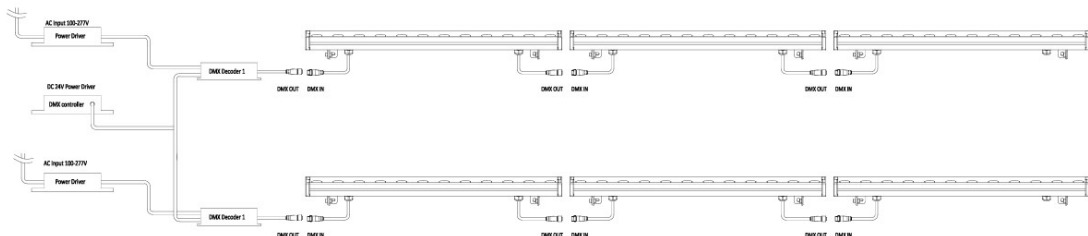

## BAÑADORES DE PARED

- Disponemos de bañadores de pared para iluminación con diferentes ópticas y en gran variedad de tonos y colores.
- Alimentados en tensión de 24Vdc, nos permiten poder conectarlos a cualquier sistema de control y al estar cableados por ambos lados nos permiten además conectarlos entre sí.
- Diseñados con cuerpo de aluminio que favorece una correcta disipación del calor y frontal de cristal templado para mayor protección del interior del equipo.

### DIMENSIONES

## INFORMACIÓN TÉCNICA

500 mm

Código	Temperatura color	Luminosidad	Potencia	N. Leds	Dimensiones	Carcasa
<b>782284</b>	AZUL	360 lm	22 W	18	556x49,5x50 mm	Aluminio

### OTROS DATOS

IP	65
Alimentación	24 VDC
Ángulo	12°/45°
Regulación	PWM
Temp. Trabajo	-20 a +40°
Vida Media Estimada	30.000H

FOTOMETRÍA