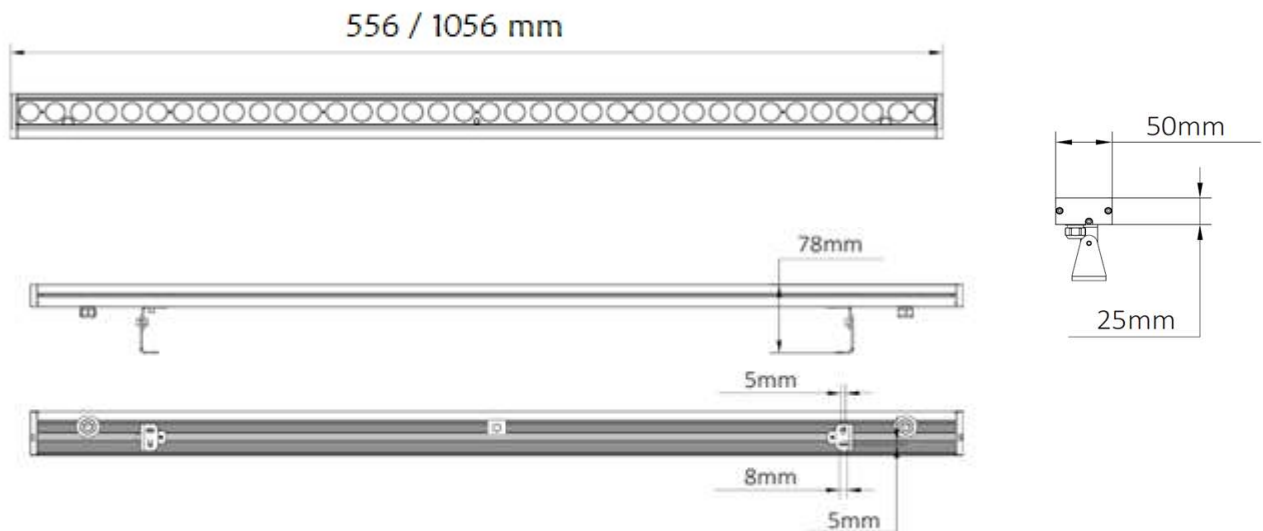

## BAÑADORES DE PARED

- Disponemos de bañadores de pared para iluminación con diferentes ópticas y en gran variedad de tonos y colores.
- Alimentados en tensión de 24Vdc, nos permiten poder conectarlos a cualquier sistema de control y al estar cableados por ambos lados nos permiten además conectarlos entre sí.
- Diseñados con cuerpo de aluminio que favorece una correcta disipación del calor y frontal de cristal templado para mayor protección del interior del equipo.

### DIMENSIONES

## INFORMACIÓN TÉCNICA

500 mm

Código	Temperatura color	Luminosidad	Potencia	N. Leds	Dimensiones	Carcasa
<b>782284</b>	AZUL	360 lm	22 W	18	556x49,5x50 mm	Aluminio

### OTROS DATOS

IP	65
Alimentación	24 VDC
Ángulo	12°/45°
Regulación	PWM
Temp. Trabajo	-20 a +40°
Vida Media Estimada	30.000H

FOTOMETRÍA