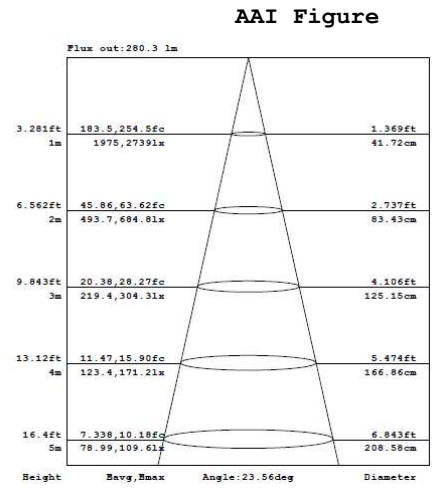

### DIMENSIONES

## INFORMACIÓN TÉCNICA

500 mm

Código	Temperatura color	Luminosidad	Potencia	N. Leds	Dimensiones	Carcasa
<b>782284</b>	AZUL	360 lm	22 W	18	556x49,5x50 mm	Aluminio

### OTROS DATOS

IP	65
Alimentación	24 VDC
Ángulo	12°/45°
Regulación	PWM
Temp. Trabajo	-20 a +40°
Vida Media Estimada	30.000H

FOTOMETRÍA

## ISOLUX DIAGRAM