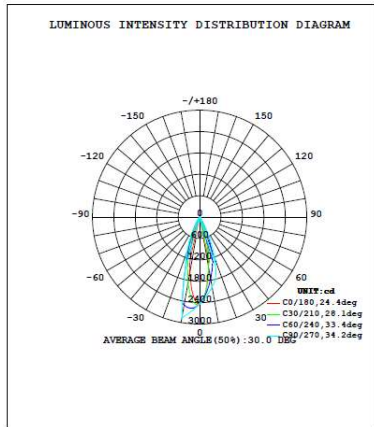

### DIMENSIONES

## INFORMACIÓN TÉCNICA

500 mm

Código	Temperatura color	Luminosidad	Potencia	N. Leds	Dimensiones	Carcasa
<b>782284</b>	AZUL	360 lm	22 W	18	556x49,5x50 mm	Aluminio

### OTROS DATOS

IP	65
Alimentación	24 VDC
Ángulo	12°/45°
Regulación	PWM
Temp. Trabajo	-20 a +40°
Vida Media Estimada	30.000H

FOTOMETRÍA