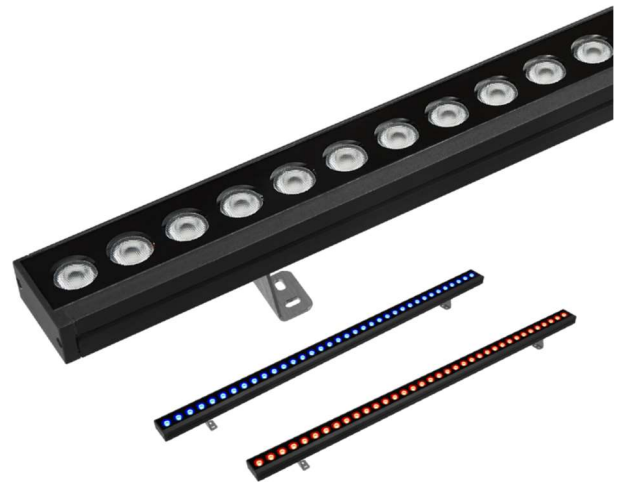

INFORMACIÓN TÉCNICA

500 mm

Código	Temperatura color	Luminosidad	Potencia	N. Leds	Dimensiones	Carcasa
782284	AZUL	360 lm	22 W	18	556x49,5x50 mm	Aluminio

OTROS DATOS

IP	65
Alimentación	24 VDC
Ángulo	12°/45°
Regulación	PWM
Temp. Trabajo	-20 a +40°
Vida Media Estimada	30.000H