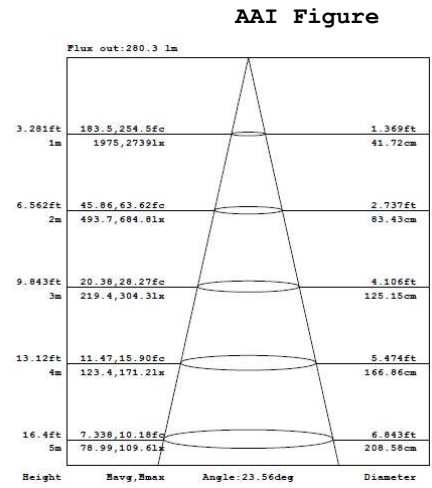

### DIMENSIONES

## INFORMACIÓN TÉCNICA

500 mm

Código	Temperatura color	Luminosidad	Potencia	N. Leds	Dimensiones	Carcasa
<b>782285</b>	ROJO	900 lm	15 W	18	556x49,5x50 mm	Aluminio

### OTROS DATOS

IP	65
Alimentación	24 VDC
Ángulo	12°/45°
Regulación	PWM
Temp. Trabajo	-20 a +40°
Vida Media Estimada	30.000H

FOTOMETRÍA

## ISOLUX DIAGRAM