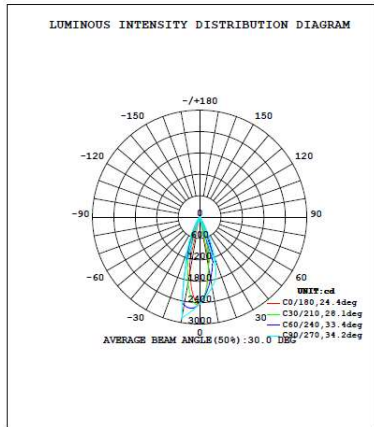

### DIMENSIONES

## INFORMACIÓN TÉCNICA

500 mm

Código	Temperatura color	Luminosidad	Potencia	N. Leds	Dimensiones	Carcasa
<b>782285</b>	ROJO	900 lm	15 W	18	556x49,5x50 mm	Aluminio

### OTROS DATOS

IP	65
Alimentación	24 VDC
Ángulo	12°/45°
Regulación	PWM
Temp. Trabajo	-20 a +40°
Vida Media Estimada	30.000H

FOTOMETRÍA