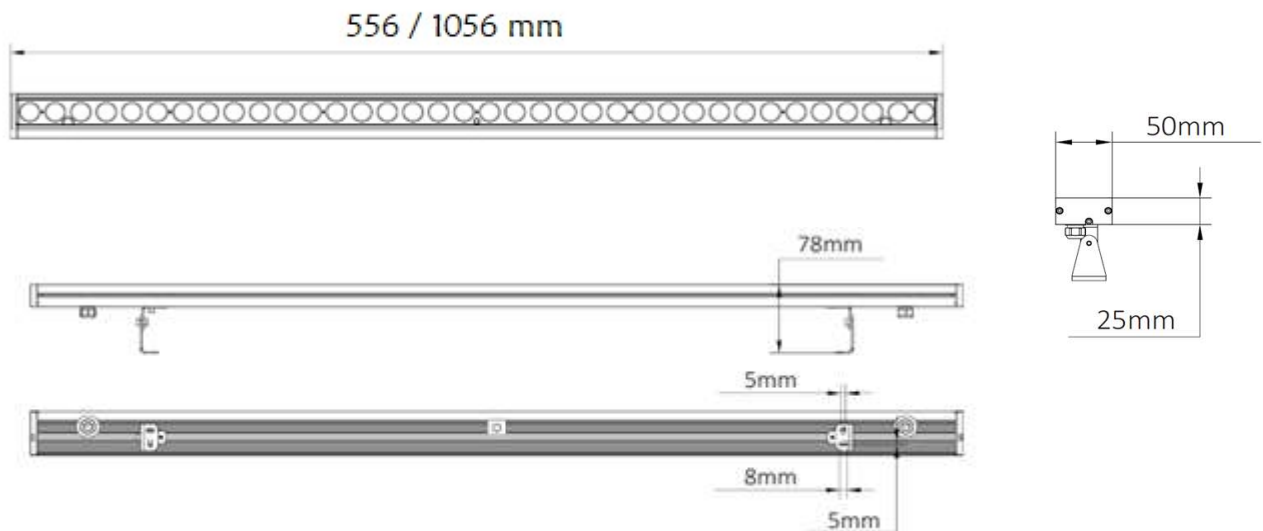

## BAÑADORES DE PARED

- Disponemos de bañadores de pared para iluminación con diferentes ópticas y en gran variedad de tonos y colores.
- Alimentados en tensión de 24Vdc, nos permiten poder conectarlos a cualquier sistema de control y al estar cableados por ambos lados nos permiten además conectarlos entre sí.
- Diseñados con cuerpo de aluminio que favorece una correcta disipación del calor y frontal de cristal templado para mayor protección del interior del equipo.

### DIMENSIONES

## INFORMACIÓN TÉCNICA

500 mm

Código	Temperatura color	Luminosidad	Potencia	N. Leds	Dimensiones	Carcasa
<b>782285</b>	ROJO	900 lm	15 W	18	556x49,5x50 mm	Aluminio

### OTROS DATOS

IP	65
Alimentación	24 VDC
Ángulo	12°/45°
Regulación	PWM
Temp. Trabajo	-20 a +40°
Vida Media Estimada	30.000H

FOTOMETRÍA