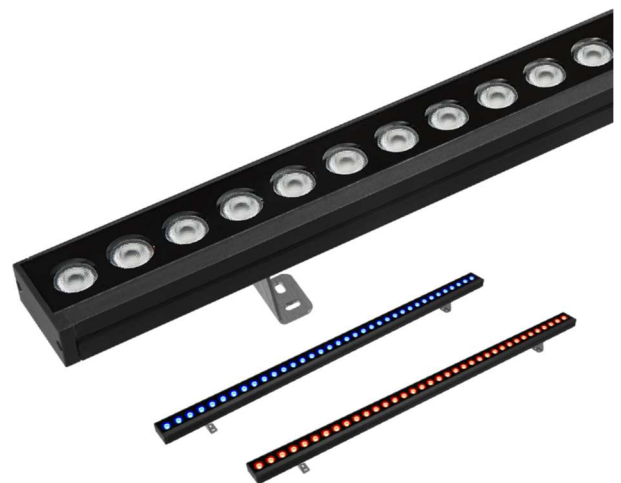

INFORMACIÓN TÉCNICA

500 mm

Código	Temperatura color	Luminosidad	Potencia	N. Leds	Dimensiones	Carcasa
782285	ROJO	900 lm	15 W	18	556x49,5x50 mm	Aluminio

OTROS DATOS

IP	65
Alimentación	24 VDC
Ángulo	12°/45°
Regulación	PWM
Temp. Trabajo	-20 a +40°
Vida Media Estimada	30.000H