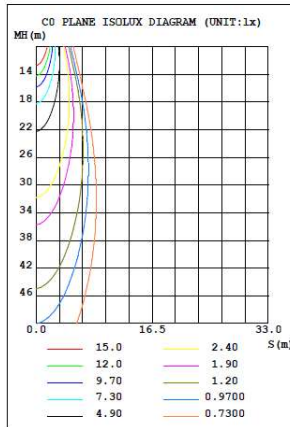

### DIMENSIONES

## INFORMACIÓN TÉCNICA

500 mm

Código	Temperatura color	Luminosidad	Potencia	N. Leds	Dimensiones	Carcasa
<b>782285</b>	ROJO	900 lm	15 W	18	556x49,5x50 mm	Aluminio

### OTROS DATOS

IP	65
Alimentación	24 VDC
Ángulo	12°/45°
Regulación	PWM
Temp. Trabajo	-20 a +40°
Vida Media Estimada	30.000H

FOTOMETRÍA