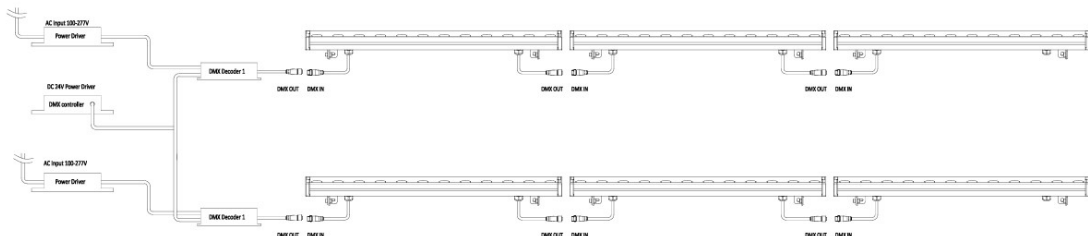

## BAÑADORES DE PARED

- Disponemos de bañadores de pared para iluminación con diferentes ópticas y en gran variedad de tonos y colores.
- Alimentados en tensión de 24Vdc, nos permiten poder conectarlos a cualquier sistema de control y al estar cableados por ambos lados nos permiten además conectarlos entre sí.
- Diseñados con cuerpo de aluminio que favorece una correcta disipación del calor y frontal de cristal templado para mayor protección del interior del equipo.

### DIMENSIONES

## INFORMACIÓN TÉCNICA

500 mm

Código	Temperatura color	Luminosidad	Potencia	N. Leds	Dimensiones	Carcasa
<b>782285</b>	ROJO	900 lm	15 W	18	556x49,5x50 mm	Aluminio

### OTROS DATOS

IP	65
Alimentación	24 VDC
Ángulo	12°/45°
Regulación	PWM
Temp. Trabajo	-20 a +40°
Vida Media Estimada	30.000H

FOTOMETRÍA