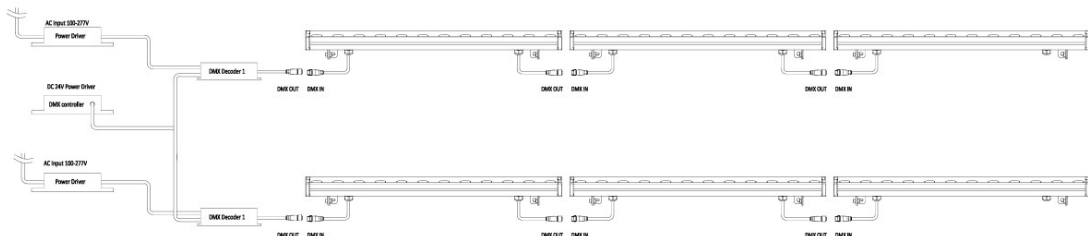

BAÑADORES DE PARED

- Disponemos de bañadores de pared para iluminación con diferentes ópticas y en gran variedad de tonos y colores.
- Alimentados en tensión de 24Vdc, nos permiten poder conectarlos a cualquier sistema de control y al estar cableados por ambos lados nos permiten además conectarlos entre sí.
- Diseñados con cuerpo de aluminio que favorece una correcta disipación del calor y frontal de cristal templado para mayor protección del interior del equipo.

DIMENSIONES

INFORMACIÓN TÉCNICA

1000 mm

Código	Temperatura color	Luminosidad	Potencia	N. Leds	Dimensiones	Carcasa
784540	4000 K	2600 lm	45 W	18	1056x49,5x50 mm	Aluminio

OTROS DATOS

IP	65
Alimentación	24 VDC
Ángulo	12°/45°
Regulación	PWM
Temp. Trabajo	-20 a +40°
Vida Media Estimada	30.000H

FOTOMETRÍA

ISOLUX DIAGRAM