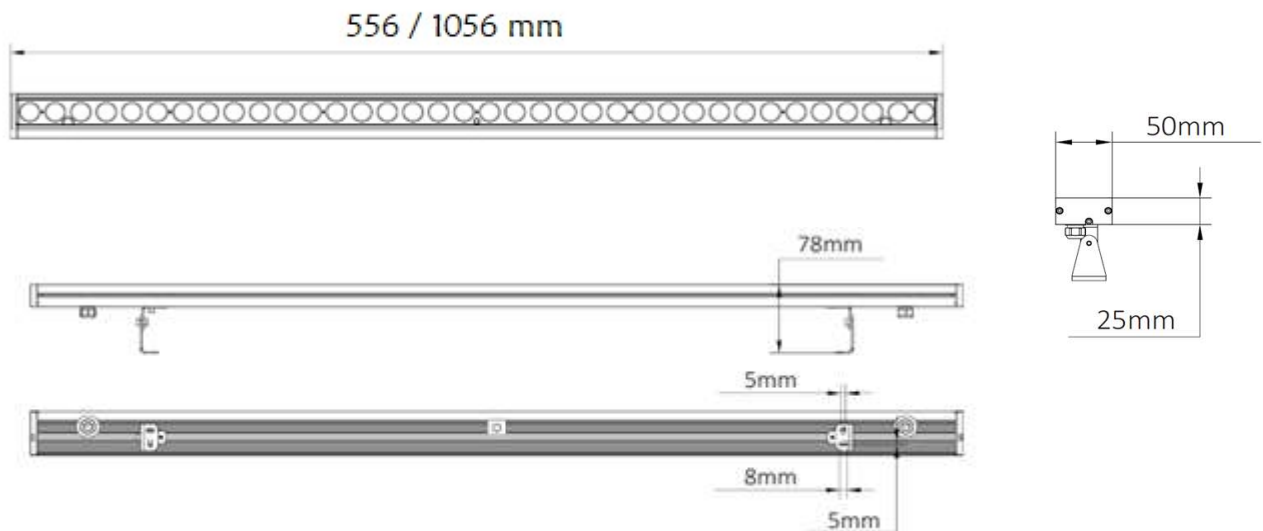

BAÑADORES DE PARED

- Disponemos de bañadores de pared para iluminación con diferentes ópticas y en gran variedad de tonos y colores.
- Alimentados en tensión de 24Vdc, nos permiten poder conectarlos a cualquier sistema de control y al estar cableados por ambos lados nos permiten además conectarlos entre sí.
- Diseñados con cuerpo de aluminio que favorece una correcta disipación del calor y frontal de cristal templado para mayor protección del interior del equipo.

DIMENSIONES

INFORMACIÓN TÉCNICA

1000 mm

Código	Temperatura color	Luminosidad	Potencia	N. Leds	Dimensiones	Carcasa
784540	4000 K	2600 lm	45 W	18	1056x49,5x50 mm	Aluminio

OTROS DATOS

IP	65
Alimentación	24 VDC
Ángulo	12°/45°
Regulación	PWM
Temp. Trabajo	-20 a +40°
Vida Media Estimada	30.000H

FOTOMETRÍA

ISOLUX DIAGRAM