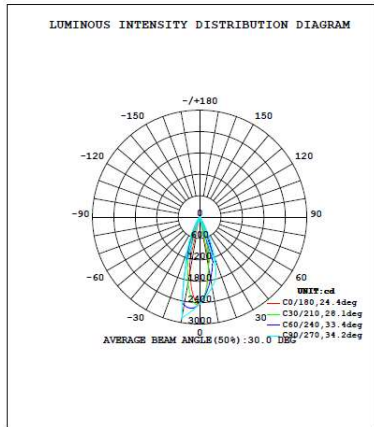

DIMENSIONES

INFORMACIÓN TÉCNICA

1000 mm

Código	Temperatura color	Luminosidad	Potencia	N. Leds	Dimensiones	Carcasa
784540	4000 K	2600 lm	45 W	18	1056x49,5x50 mm	Aluminio

OTROS DATOS

IP	65
Alimentación	24 VDC
Ángulo	12°/45°
Regulación	PWM
Temp. Trabajo	-20 a +40°
Vida Media Estimada	30.000H

FOTOMETRÍA

ISOLUX DIAGRAM