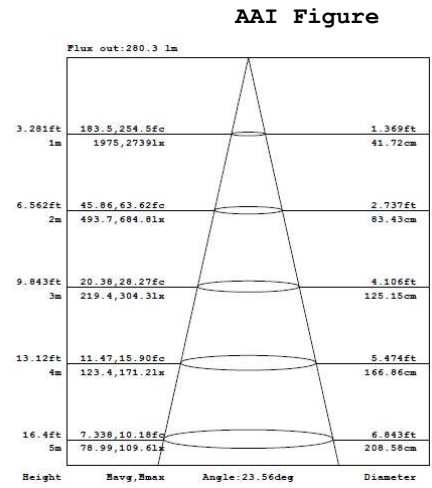

DIMENSIONES

INFORMACIÓN TÉCNICA

1000 mm

Código	Temperatura color	Luminosidad	Potencia	N. Leds	Dimensiones	Carcasa
784540	4000 K	2600 lm	45 W	18	1056x49,5x50 mm	Aluminio

OTROS DATOS

IP	65
Alimentación	24 VDC
Ángulo	12°/45°
Regulación	PWM
Temp. Trabajo	-20 a +40°
Vida Media Estimada	30.000H

FOTOMETRÍA

ISOLUX DIAGRAM