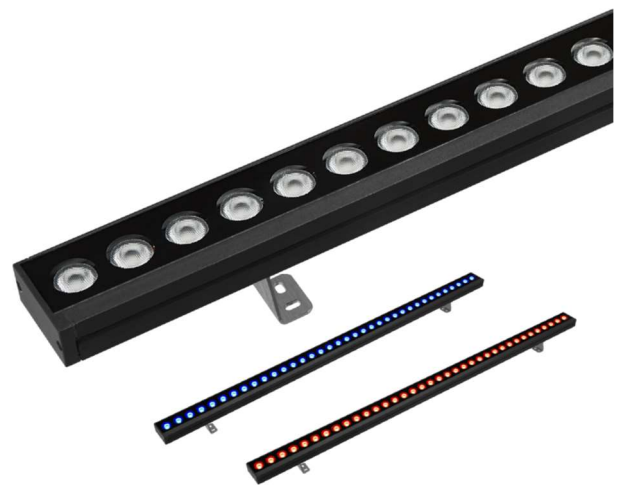

BAÑADORES DE PARED

- Disponemos de bañadores de pared para iluminación con diferentes ópticas y en gran variedad de tonos y colores.
- Alimentados en tensión de 24Vdc, nos permiten poder conectarlos a cualquier sistema de control y al estar cableados por ambos lados nos permiten además conectarlos entre sí.
- Diseñados con cuerpo de aluminio que favorece una correcta disipación del calor y frontal de cristal templado para mayor protección del interior del equipo.

DIMENSIONES

INFORMACIÓN TÉCNICA

1000 mm

Código	Temperatura color	Luminosidad	Potencia	N. Leds	Dimensiones	Carcasa
784540	4000 K	2600 lm	45 W	18	1056x49,5x50 mm	Aluminio

OTROS DATOS

IP	65
Alimentación	24 VDC
Ángulo	12°/45°
Regulación	PWM
Temp. Trabajo	-20 a +40°
Vida Media Estimada	30.000H