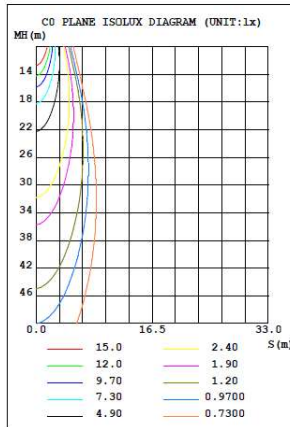

DIMENSIONES

INFORMACIÓN TÉCNICA

1000 mm

Código	Temperatura color	Luminosidad	Potencia	N. Leds	Dimensiones	Carcasa
784540	4000 K	2600 lm	45 W	18	1056x49,5x50 mm	Aluminio

OTROS DATOS

IP	65
Alimentación	24 VDC
Ángulo	12°/45°
Regulación	PWM
Temp. Trabajo	-20 a +40°
Vida Media Estimada	30.000H

FOTOMETRÍA

ISOLUX DIAGRAM