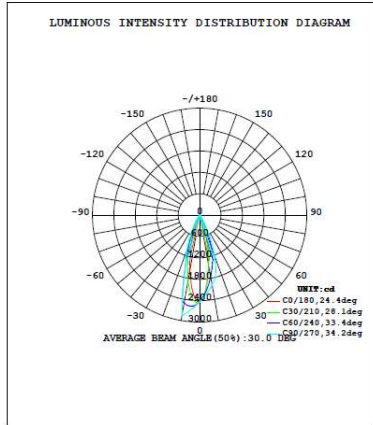

DIMENSIONES

INFORMACIÓN TÉCNICA

1000 mm

Código	Temperatura color	Luminosidad	Potencia	N. Leds	Dimensiones	Carcasa
784584	AZUL	720 lm	45 W	18	1056x49,5x50 mm	Aluminio

OTROS DATOS

IP	65
Alimentación	24 VDC
Ángulo	12°/45°
Regulación	PWM
Temp. Trabajo	-20 a +40°
Vida Media Estimada	30.000H

FOTOMETRÍA

ISOLUX DIAGRAM