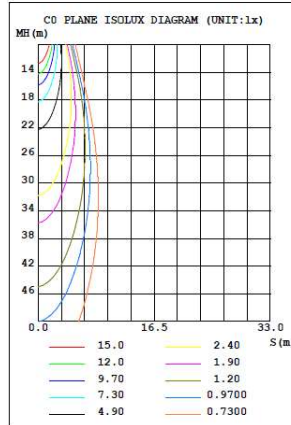

DIMENSIONES

INFORMACIÓN TÉCNICA

1000 mm

Código	Temperatura color	Luminosidad	Potencia	N. Leds	Dimensiones	Carcasa
784584	AZUL	720 lm	45 W	18	1056x49,5x50 mm	Aluminio

OTROS DATOS

IP	65
Alimentación	24 VDC
Ángulo	12°/45°
Regulación	PWM
Temp. Trabajo	-20 a +40°
Vida Media Estimada	30.000H

FOTOMETRÍA

ISOLUX DIAGRAM