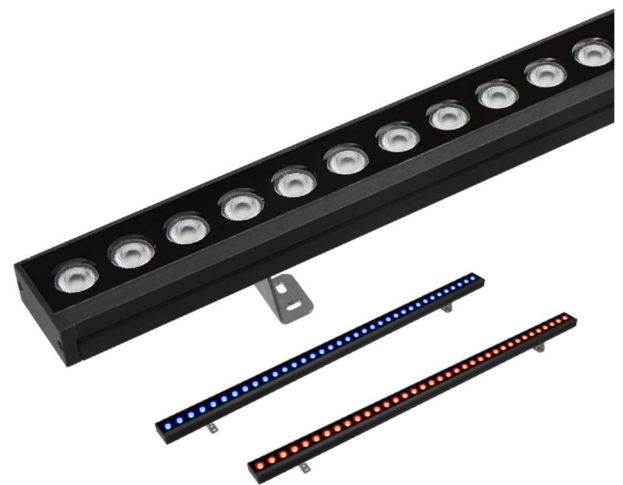

BAÑADORES DE PARED

- Disponemos de bañadores de pared para iluminación con diferentes ópticas y en gran variedad de tonos y colores.
- Alimentados en tensión de 24Vdc, nos permiten poder conectarlos a cualquier sistema de control y al estar cableados por ambos lados nos permiten además conectarlos entre sí.
- Diseñados con cuerpo de aluminio que favorece una correcta disipación del calor y frontal de cristal templado para mayor protección del interior del equipo.

DIMENSIONES

INFORMACIÓN TÉCNICA

1000 mm

Código	Temperatura color	Luminosidad	Potencia	N. Leds	Dimensiones	Carcasa
784584	AZUL	720 lm	45 W	18	1056x49,5x50 mm	Aluminio

OTROS DATOS

IP	65
Alimentación	24 VDC
Ángulo	12°/45°
Regulación	PWM
Temp. Trabajo	-20 a +40°
Vida Media Estimada	30.000H