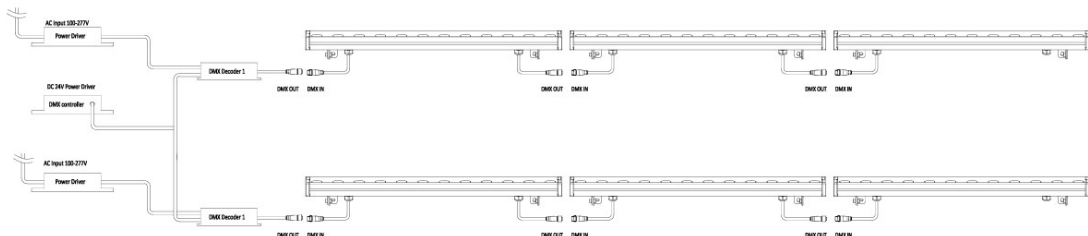

BAÑADORES DE PARED

- Disponemos de bañadores de pared para iluminación con diferentes ópticas y en gran variedad de tonos y colores.
- Alimentados en tensión de 24Vdc, nos permiten poder conectarlos a cualquier sistema de control y al estar cableados por ambos lados nos permiten además conectarlos entre sí.
- Diseñados con cuerpo de aluminio que favorece una correcta disipación del calor y frontal de cristal templado para mayor protección del interior del equipo.

DIMENSIONES

INFORMACIÓN TÉCNICA

1000 mm

Código	Temperatura color	Luminosidad	Potencia	N. Leds	Dimensiones	Carcasa
784584	AZUL	720 lm	45 W	18	1056x49,5x50 mm	Aluminio

OTROS DATOS

IP	65
Alimentación	24 VDC
Ángulo	12°/45°
Regulación	PWM
Temp. Trabajo	-20 a +40°
Vida Media Estimada	30.000H

FOTOMETRÍA

ISOLUX DIAGRAM