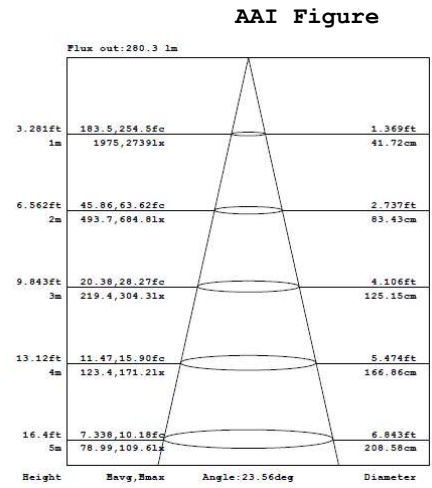

DIMENSIONES

INFORMACIÓN TÉCNICA

1000 mm

Código	Temperatura color	Luminosidad	Potencia	N. Leds	Dimensiones	Carcasa
784584	AZUL	720 lm	45 W	18	1056x49,5x50 mm	Aluminio

OTROS DATOS

IP	65
Alimentación	24 VDC
Ángulo	12°/45°
Regulación	PWM
Temp. Trabajo	-20 a +40°
Vida Media Estimada	30.000H

FOTOMETRÍA

ISOLUX DIAGRAM