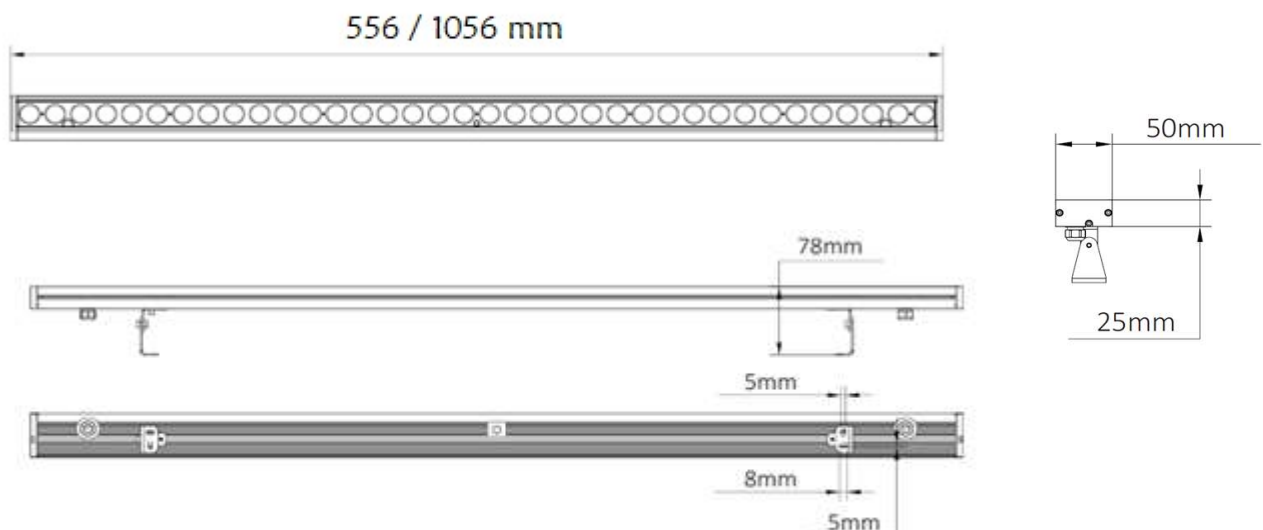

BAÑADORES DE PARED

- Disponemos de bañadores de pared para iluminación con diferentes ópticas y en gran variedad de tonos y colores.
- Alimentados en tensión de 24Vdc, nos permiten poder conectarlos a cualquier sistema de control y al estar cableados por ambos lados nos permiten además conectarlos entre sí.
- Diseñados con cuerpo de aluminio que favorece una correcta disipación del calor y frontal de cristal templado para mayor protección del interior del equipo.

DIMENSIONES

INFORMACIÓN TÉCNICA

1000 mm

Código	Temperatura color	Luminosidad	Potencia	N. Leds	Dimensiones	Carcasa
784584	AZUL	720 lm	45 W	18	1056x49,5x50 mm	Aluminio

OTROS DATOS

IP	65
Alimentación	24 VDC
Ángulo	12°/45°
Regulación	PWM
Temp. Trabajo	-20 a +40°
Vida Media Estimada	30.000H

FOTOMETRÍA

ISOLUX DIAGRAM