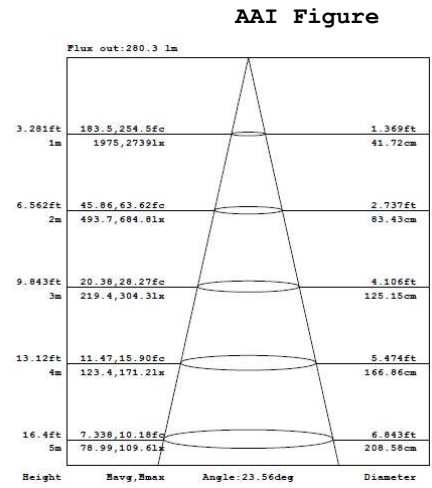

DIMENSIONES

INFORMACIÓN TÉCNICA

1000 mm

Código	Temperatura color	Luminosidad	Potencia	N. Leds	Dimensiones	Carcasa
784585	ROJO	1800 lm	30 W	18	1056x49,5x50 mm	Aluminio

OTROS DATOS

IP	65
Alimentación	24 VDC
Ángulo	12°/45°
Regulación	PWM
Temp. Trabajo	-20 a +40°
Vida Media Estimada	30.000H

FOTOMETRÍA

ISOLUX DIAGRAM