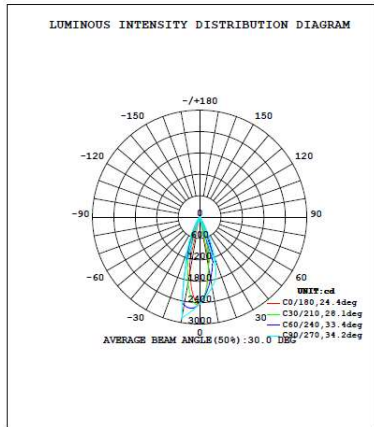

DIMENSIONES

INFORMACIÓN TÉCNICA

1000 mm

Código	Temperatura color	Luminosidad	Potencia	N. Leds	Dimensiones	Carcasa
784585	ROJO	1800 lm	30 W	18	1056x49,5x50 mm	Aluminio

OTROS DATOS

IP	65
Alimentación	24 VDC
Ángulo	12°/45°
Regulación	PWM
Temp. Trabajo	-20 a +40°
Vida Media Estimada	30.000H

FOTOMETRÍA

ISOLUX DIAGRAM