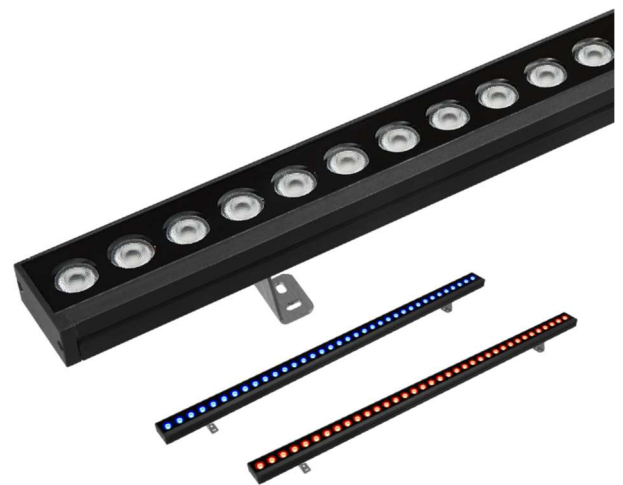

BAÑADORES DE PARED

- Disponemos de bañadores de pared para iluminación con diferentes ópticas y en gran variedad de tonos y colores.
- Alimentados en tensión de 24Vdc, nos permiten poder conectarlos a cualquier sistema de control y al estar cableados por ambos lados nos permiten además conectarlos entre sí.
- Diseñados con cuerpo de aluminio que favorece una correcta disipación del calor y frontal de cristal templado para mayor protección del interior del equipo.

DIMENSIONES

INFORMACIÓN TÉCNICA

1000 mm

Código	Temperatura color	Luminosidad	Potencia	N. Leds	Dimensiones	Carcasa
784585	ROJO	1800 lm	30 W	18	1056x49,5x50 mm	Aluminio

OTROS DATOS

IP	65
Alimentación	24 VDC
Ángulo	12°/45°
Regulación	PWM
Temp. Trabajo	-20 a +40°
Vida Media Estimada	30.000H