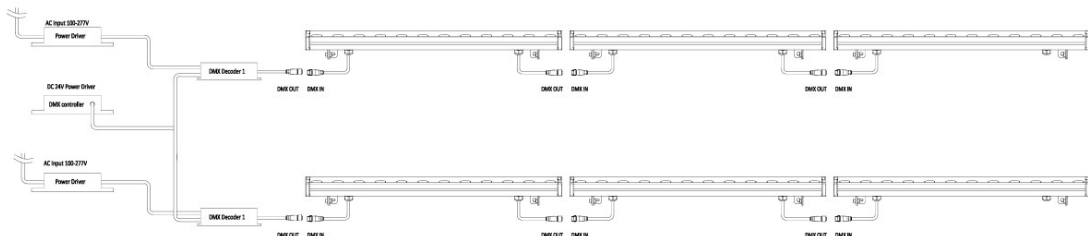

BAÑADORES DE PARED

- Disponemos de bañadores de pared para iluminación con diferentes ópticas y en gran variedad de tonos y colores.
- Alimentados en tensión de 24Vdc, nos permiten poder conectarlos a cualquier sistema de control y al estar cableados por ambos lados nos permiten además conectarlos entre sí.
- Diseñados con cuerpo de aluminio que favorece una correcta disipación del calor y frontal de cristal templado para mayor protección del interior del equipo.

DIMENSIONES

INFORMACIÓN TÉCNICA

1000 mm

Código	Temperatura color	Luminosidad	Potencia	N. Leds	Dimensiones	Carcasa
784585	ROJO	1800 lm	30 W	18	1056x49,5x50 mm	Aluminio

OTROS DATOS

IP	65
Alimentación	24 VDC
Ángulo	12°/45°
Regulación	PWM
Temp. Trabajo	-20 a +40°
Vida Media Estimada	30.000H

FOTOMETRÍA

ISOLUX DIAGRAM