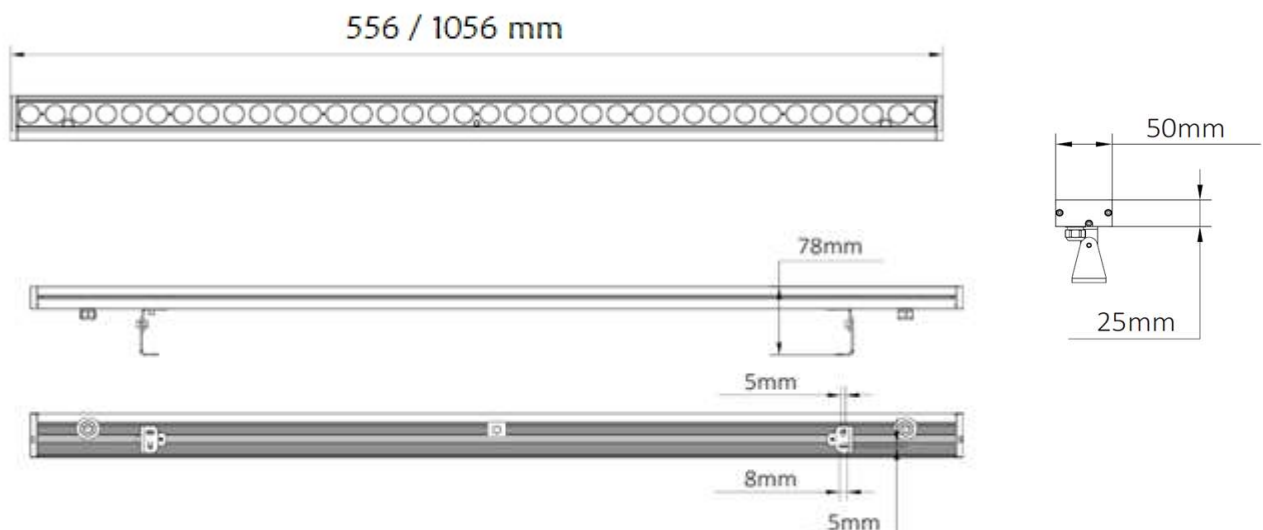

BAÑADORES DE PARED

- Disponemos de bañadores de pared para iluminación con diferentes ópticas y en gran variedad de tonos y colores.
- Alimentados en tensión de 24Vdc, nos permiten poder conectarlos a cualquier sistema de control y al estar cableados por ambos lados nos permiten además conectarlos entre sí.
- Diseñados con cuerpo de aluminio que favorece una correcta disipación del calor y frontal de cristal templado para mayor protección del interior del equipo.

DIMENSIONES

INFORMACIÓN TÉCNICA

1000 mm

Código	Temperatura color	Luminosidad	Potencia	N. Leds	Dimensiones	Carcasa
784585	ROJO	1800 lm	30 W	18	1056x49,5x50 mm	Aluminio

OTROS DATOS

IP	65
Alimentación	24 VDC
Ángulo	12°/45°
Regulación	PWM
Temp. Trabajo	-20 a +40°
Vida Media Estimada	30.000H

FOTOMETRÍA

ISOLUX DIAGRAM