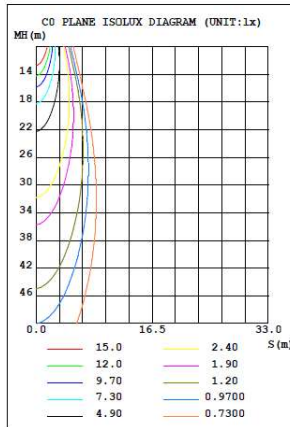

DIMENSIONES

INFORMACIÓN TÉCNICA

1000 mm

Código	Temperatura color	Luminosidad	Potencia	N. Leds	Dimensiones	Carcasa
784585	ROJO	1800 lm	30 W	18	1056x49,5x50 mm	Aluminio

OTROS DATOS

IP	65
Alimentación	24 VDC
Ángulo	12°/45°
Regulación	PWM
Temp. Trabajo	-20 a +40°
Vida Media Estimada	30.000H

FOTOMETRÍA

ISOLUX DIAGRAM