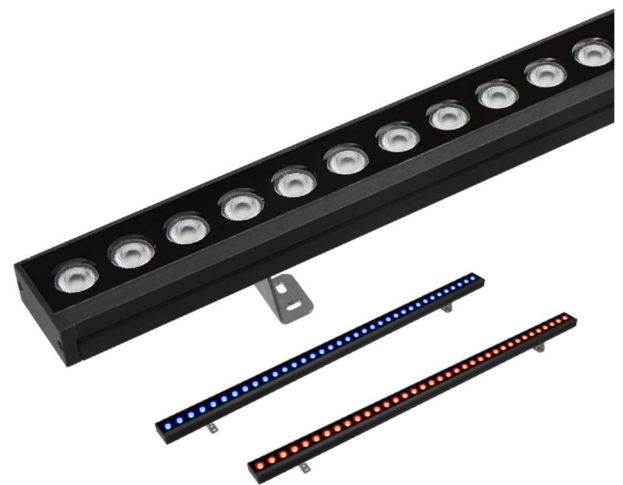

BAÑADORES DE PARED

- Disponemos de bañadores de pared para iluminación con diferentes ópticas y en gran variedad de tonos y colores.
- Alimentados en tensión de 24Vdc, nos permiten poder conectarlos a cualquier sistema de control y al estar cableados por ambos lados nos permiten además conectarlos entre sí.
- Diseñados con cuerpo de aluminio que favorece una correcta disipación del calor y frontal de cristal templado para mayor protección del interior del equipo.

DIMENSIONES

INFORMACIÓN TÉCNICA

1000 mm

Código	Temperatura color	Luminosidad	Potencia	N. Leds	Dimensiones	Carcasa
784586	VERDE	2340 lm	45 W	18	1056x49,5x50 mm	Aluminio

OTROS DATOS

IP	65
Alimentación	24 VDC
Ángulo	12°/45°
Regulación	PWM
Temp. Trabajo	-20 a +40°
Vida Media Estimada	30.000H