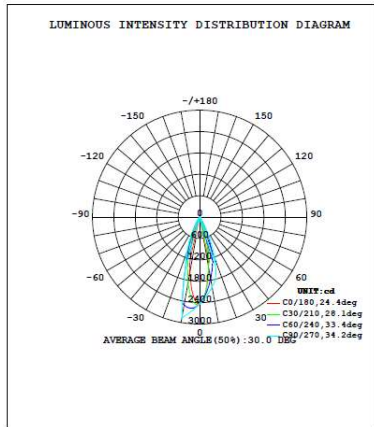

DIMENSIONES

INFORMACIÓN TÉCNICA

1000 mm

Código	Temperatura color	Luminosidad	Potencia	N. Leds	Dimensiones	Carcasa
784586	VERDE	2340 lm	45 W	18	1056x49,5x50 mm	Aluminio

OTROS DATOS

IP	65
Alimentación	24 VDC
Ángulo	12°/45°
Regulación	PWM
Temp. Trabajo	-20 a +40°
Vida Media Estimada	30.000H

FOTOMETRÍA

ISOLUX DIAGRAM