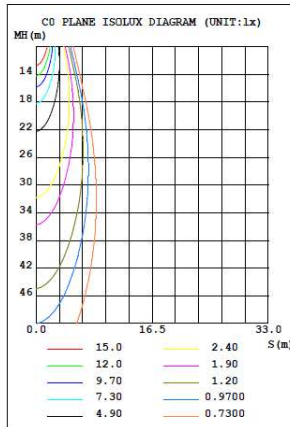

DIMENSIONES

INFORMACIÓN TÉCNICA

1000 mm

Código	Temperatura color	Luminosidad	Potencia	N. Leds	Dimensiones	Carcasa
784586	VERDE	2340 lm	45 W	18	1056x49,5x50 mm	Aluminio

OTROS DATOS

IP	65
Alimentación	24 VDC
Ángulo	12°/45°
Regulación	PWM
Temp. Trabajo	-20 a +40°
Vida Media Estimada	30.000H

FOTOMETRÍA

ISOLUX DIAGRAM