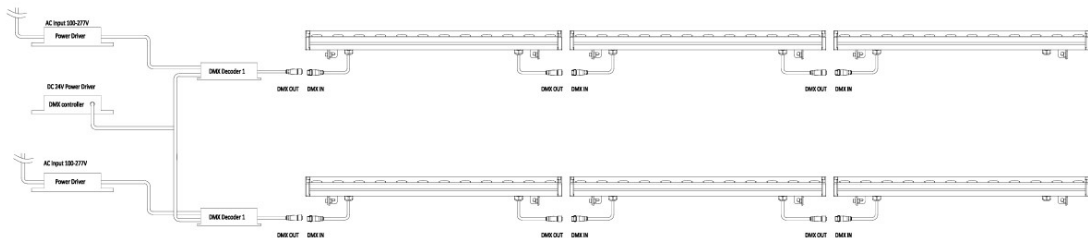

BAÑADORES DE PARED

- Disponemos de bañadores de pared para iluminación con diferentes ópticas y en gran variedad de tonos y colores.
- Alimentados en tensión de 24Vdc, nos permiten poder conectarlos a cualquier sistema de control y al estar cableados por ambos lados nos permiten además conectarlos entre sí.
- Diseñados con cuerpo de aluminio que favorece una correcta disipación del calor y frontal de cristal templado para mayor protección del interior del equipo.

DIMENSIONES

INFORMACIÓN TÉCNICA

1000 mm

Código	Temperatura color	Luminosidad	Potencia	N. Leds	Dimensiones	Carcasa
784586	VERDE	2340 lm	45 W	18	1056x49,5x50 mm	Aluminio

OTROS DATOS

IP	65
Alimentación	24 VDC
Ángulo	12°/45°
Regulación	PWM
Temp. Trabajo	-20 a +40°
Vida Media Estimada	30.000H

FOTOMETRÍA

ISOLUX DIAGRAM