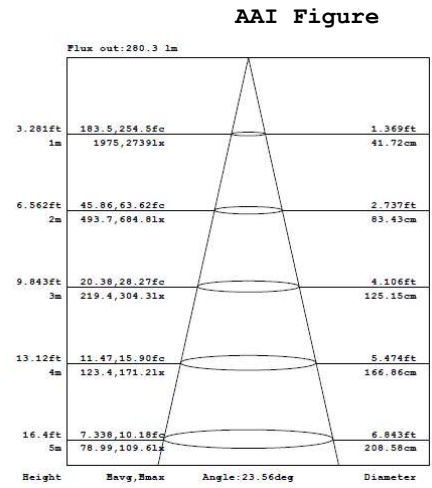

DIMENSIONES

INFORMACIÓN TÉCNICA

1000 mm

Código	Temperatura color	Luminosidad	Potencia	N. Leds	Dimensiones	Carcasa
784586	VERDE	2340 lm	45 W	18	1056x49,5x50 mm	Aluminio

OTROS DATOS

IP	65
Alimentación	24 VDC
Ángulo	12°/45°
Regulación	PWM
Temp. Trabajo	-20 a +40°
Vida Media Estimada	30.000H

FOTOMETRÍA

ISOLUX DIAGRAM