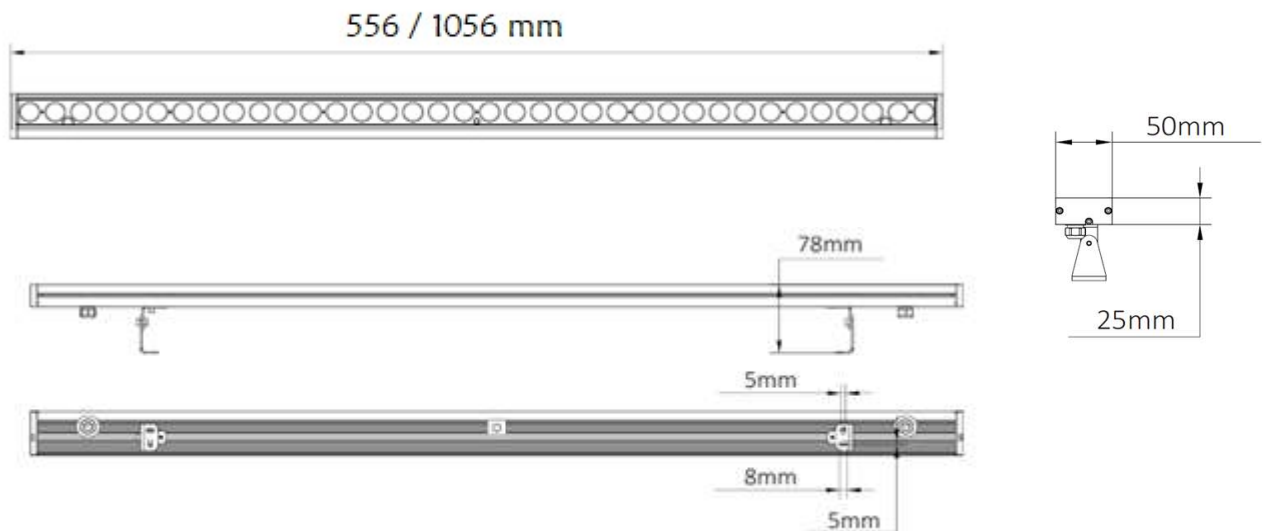

BAÑADORES DE PARED

- Disponemos de bañadores de pared para iluminación con diferentes ópticas y en gran variedad de tonos y colores.
- Alimentados en tensión de 24Vdc, nos permiten poder conectarlos a cualquier sistema de control y al estar cableados por ambos lados nos permiten además conectarlos entre sí.
- Diseñados con cuerpo de aluminio que favorece una correcta disipación del calor y frontal de cristal templado para mayor protección del interior del equipo.

DIMENSIONES

INFORMACIÓN TÉCNICA

1000 mm

Código	Temperatura color	Luminosidad	Potencia	N. Leds	Dimensiones	Carcasa
784586	VERDE	2340 lm	45 W	18	1056x49,5x50 mm	Aluminio

OTROS DATOS

IP	65
Alimentación	24 VDC
Ángulo	12°/45°
Regulación	PWM
Temp. Trabajo	-20 a +40°
Vida Media Estimada	30.000H

FOTOMETRÍA

ISOLUX DIAGRAM