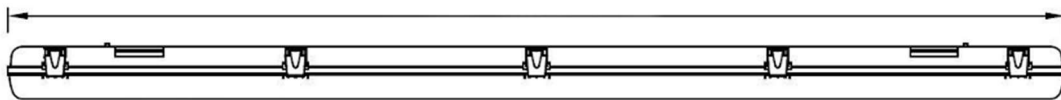

PANTALLAS ESTANCAS

- Pantalla estanca para tubo de LED IP65
- Base y cubierta de policarbonato de alta calidad
- Cableado especial para tubos de LED con fusible
- Clips de acero inoxidable
- Clips incrustados dentro de la pantalla
- Accesorios de sujeción al techo
- Prensaestopa para cable
- Chapa de 0,5 mm de grosor
- Posibilidad de incorporar tubo de Philips

DIMENSIONES

675 / 1280 / 1580 mm

100 / 160 mm

PANTALLA SIN TUBO

REFERENCIA PRODUCTO

Código	Disposición	Dimensiones	Peso
701180	1 x 600mm	675x100x100 mm	0,98 Kg
702180	2 x 600mm	675x160x100 mm	1,55 Kg
701360	1 x 1200mm	1280x100x100 mm	1,61 Kg
702360	2 x 1200mm	1280x160x100 mm	2,45 Kg
701580	1 x 1500mm	1580x100x100 mm	2,35 Kg
702580	2 x 1500mm	1580x160x100 mm	4,00 Kg