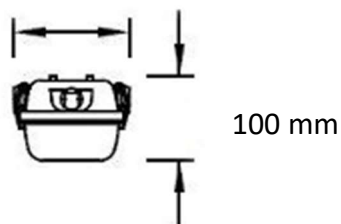

PANTALLAS ESTANCAS

- Pantalla estanca para tubo de LED IP65
- Base y cubierta de policarbonato de alta calidad
- Cableado especial para tubos de LED con fusible
- Clips de acero inoxidable
- Clips incrustados dentro de la pantalla
- Accesorios de sujeción al techo
- Prensaestopa para cable
- Chapa de 0,5 mm de grosor
- Posibilidad de incorporar tubo de Philips

DIMENSIONES

675 / 1280 / 1580 mm

100 / 160 mm

PANTALLA SIN TUBO

REFERENCIA PRODUCTO

Código	Disposición	Dimensiones	Peso
701180	1 x 600mm	675x100x100 mm	0,98 Kg
702180	2 x 600mm	675x160x100 mm	1,55 Kg
701360	1 x 1200mm	1280x100x100 mm	1,61 Kg
702360	2 x 1200mm	1280x160x100 mm	2,45 Kg
701580	1 x 1500mm	1580x100x100 mm	2,35 Kg
702580	2 x 1500mm	1580x160x100 mm	4,00 Kg