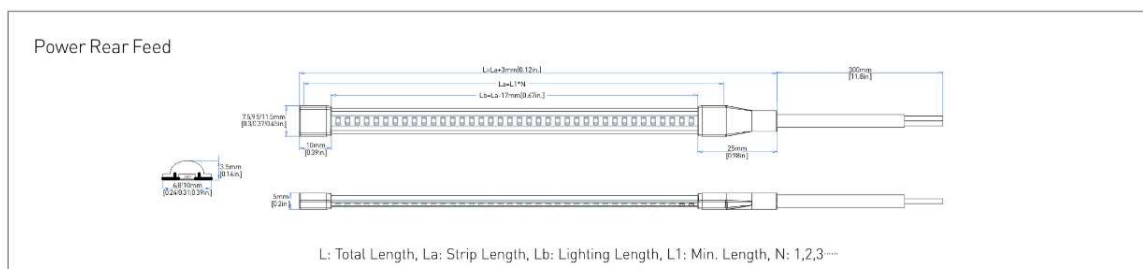

## TIRA PURE FLOW 7 W 24V

- Estilo de curvatura superior muy flexible en apariencia ultradelgada
- Leds 2216
- Material flexible. Corte cada 7 leds.
- IP54
- Dimensiones 6x3,5mm
- Vida útil de 50.000h
- Regulable con señal PWM

### INSTALACIÓN

### OTROS DATOS

|                   |            |
|-------------------|------------|
| Tipo LED          | 2216       |
| Dimensiones       | 6x3,5mm    |
| Voltaje           | 24V        |
| Leds/m            | 336 leds/m |
| Corte             | 7 leds     |
| Temperatura color | 2200K      |
| Potencia          | 7 W        |
| Luminosidad       | 630 lm/m   |
| CRI               | >90        |
| Long.Rollo        | 5 M/rollo  |
| IP                | IP54       |