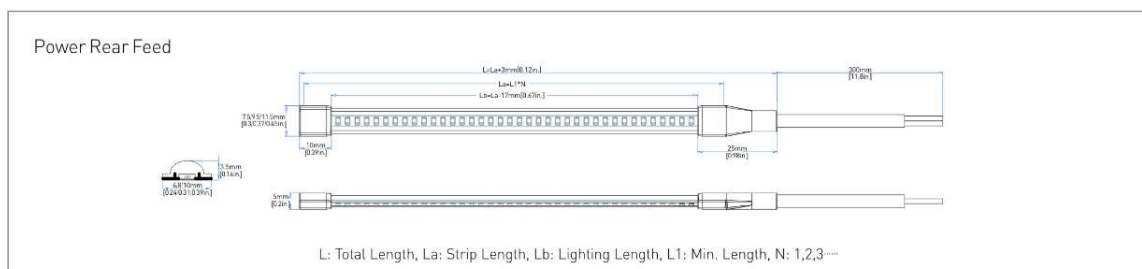

TIRA PURE FLOW 7 W 24V

- Estilo de curvatura superior muy flexible en apariencia ultradelgada
- Leds 2216
- Material flexible. Corte cada 7 leds.
- IP54
- Dimensiones 6x3,5mm
- Vida útil de 50.000h
- Regulable con señal PWM

INSTALACIÓN

INFORMACIÓN TÉCNICA

REFERENCIA PRODUCTO

Código	Descripción	IP
711024	TIRA LED PURE FLOW 24V 7 W 2700K 6MM	IP54

OTROS DATOS

Tipo LED	2216
Dimensiones	6x3,5mm
Voltaje	24V
Leds/m	336 leds/m
Corte	7 leds
Temperatura color	2700K
Potencia	7 W
Luminosidad	630 lm/m
CRI	>90
Long.Rollo	5 M/rollo
IP	IP54