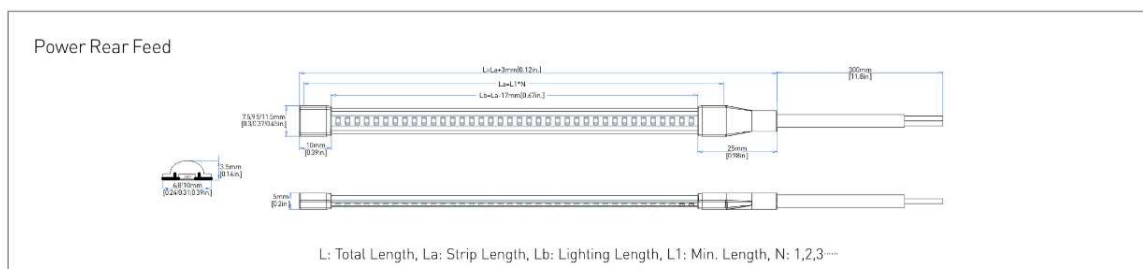

TIRA PURE FLOW 7 W 24V

- Estilo de curvatura superior muy flexible en apariencia ultradelgada
- Leds 2216
- Material flexible. Corte cada 7 leds.
- IP54
- Dimensiones 6x3,5mm
- Vida útil de 50.000h
- Regulable con señal PWM

INSTALACIÓN

INFORMACIÓN TÉCNICA

REFERENCIA PRODUCTO

Código	Descripción	IP
711055	TIRA LED PURE FLOW 24V 7 W 6500K 6MM	IP54

OTROS DATOS

Tipo LED	2216
Dimensiones	6x3,5mm
Voltaje	24V
Leds/m	336 leds/m
Corte	7 leds
Temperatura color	6500K
Potencia	7 W
Luminosidad	630 lm/m
CRI	>90
Long.Rollo	5 M/rollo
IP	IP54