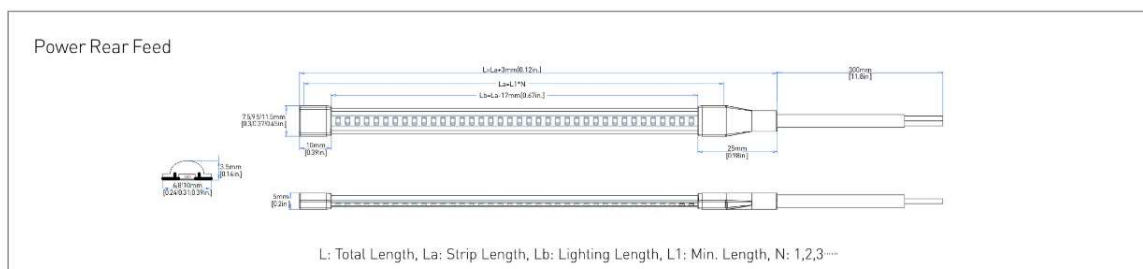

TIRA PURE FLOW 12 W 24V

- Estilo de curvatura superior muy flexible en apariencia ultradelgada
- Leds 2216
- Material flexible. Corte cada 7 leds.
- IP54
- Dimensiones 8x3,5mm
- Vida útil de 50.000h
- Regulable con señal PWM

INSTALACIÓN

INFORMACIÓN TÉCNICA

REFERENCIA PRODUCTO

Código	Descripción	IP
711062	TIRA LED PURE FLOW 24V 12 W 2200K 8MM	IP54

OTROS DATOS

Tipo LED	2216
Dimensiones	8x3,5mm
Voltaje	24V
Leds/m	336 leds/m
Corte	7 leds
Temperatura color	2200K
Potencia	12 W
Luminosidad	1020 lm/m
CRI	>90
Long.Rollo	5 M/rollo
IP	IP54