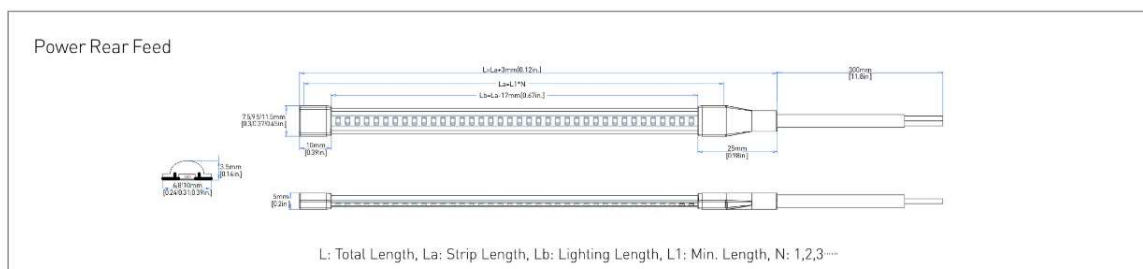

TIRA PURE FLOW 12 W 24V

- Estilo de curvatura superior muy flexible en apariencia ultradelgada
- Leds 2216
- Material flexible. Corte cada 7 leds.
- IP54
- Dimensiones 8x3,5mm
- Vida útil de 50.000h
- Regulable con señal PWM

INSTALACIÓN

INFORMACIÓN TÉCNICA

REFERENCIA PRODUCTO

Código	Descripción	IP
711079	TIRA LED PURE FLOW 24V 12 W 2700K 8MM	IP54

OTROS DATOS

Tipo LED	2216
Dimensiones	8x3,5mm
Voltaje	24V
Leds/m	336 leds/m
Corte	7 leds
Temperatura color	2700K
Potencia	12 W
Luminosidad	1020 lm/m
CRI	>90
Long.Rollo	5 M/rollo
IP	IP54