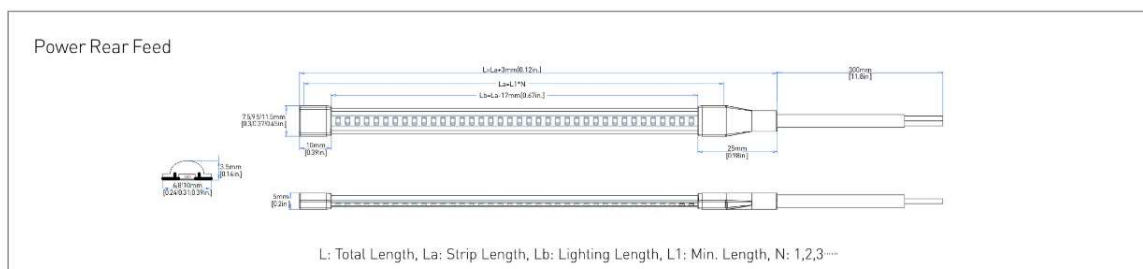

## TIRA PURE FLOW 12 W 24V

- Estilo de curvatura superior muy flexible en apariencia ultradelgada
- Leds 2216
- Material flexible. Corte cada 7 leds.
- IP54
- Dimensiones 8x3,5mm
- Vida útil de 50.000h
- Regulable con señal PWM

### INSTALACIÓN

### OTROS DATOS

|                   |            |
|-------------------|------------|
| Tipo LED          | 2216       |
| Dimensiones       | 8x3,5mm    |
| Voltaje           | 24V        |
| Leds/m            | 336 leds/m |
| Corte             | 7 leds     |
| Temperatura color | 3000K      |
| Potencia          | 12 W       |
| Luminosidad       | 1020 lm/m  |
| CRI               | >90        |
| Long.Rollo        | 5 M/rollo  |
| IP                | IP54       |