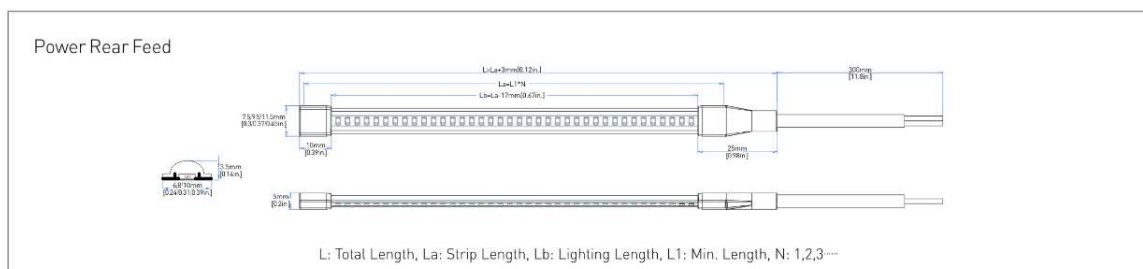

TIRA PURE FLOW 12 W 24V

- Estilo de curvatura superior muy flexible en apariencia ultradelgada
- Leds 2216
- Material flexible. Corte cada 7 leds.
- IP54
- Dimensiones 8x3,5mm
- Vida útil de 50.000h
- Regulable con señal PWM

INSTALACIÓN

INFORMACIÓN TÉCNICA

REFERENCIA PRODUCTO

Código	Descripción	IP
711093	TIRA LED PURE FLOW 24V 12 W 4000K 8MM	IP54

OTROS DATOS

Tipo LED	2216
Dimensiones	8x3,5mm
Voltaje	24V
Leds/m	336 leds/m
Corte	7 leds
Temperatura color	4000K
Potencia	12 W
Luminosidad	1020 lm/m
CRI	>90
Long.Rollo	5 M/rollo
IP	IP54