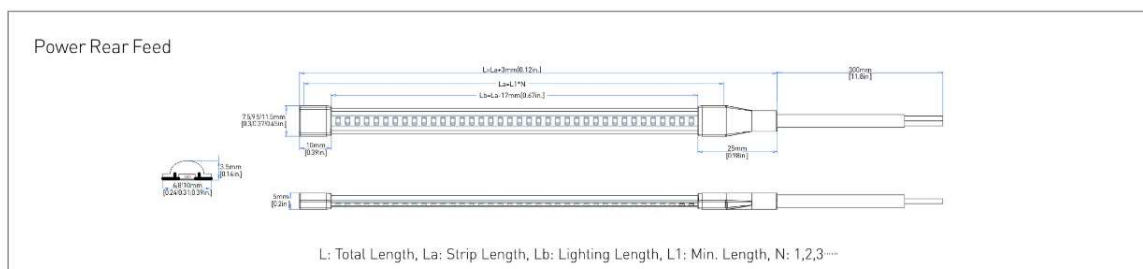

## TIRA PURE FLOW 19 W 24V

- Estilo de curvatura superior muy flexible en apariencia ultradelgada
- Leds 2216
- Material flexible. Corte cada 7 leds.
- IP54
- Dimensiones 10x3,5mm
- Vida útil de 50.000h
- Regulable con señal PWM

### INSTALACIÓN

### OTROS DATOS

|                   |            |
|-------------------|------------|
| Tipo LED          | 2216       |
| Dimensiones       | 10x3,5mm   |
| Voltaje           | 24V        |
| Leds/m            | 420 leds/m |
| Corte             | 7 leds     |
| Temperatura color | 2200K      |
| Potencia          | 19 W       |
| Luminosidad       | 1650 lm/m  |
| CRI               | >90        |
| Long.Rollo        | 5 M/rollo  |
| IP                | IP54       |