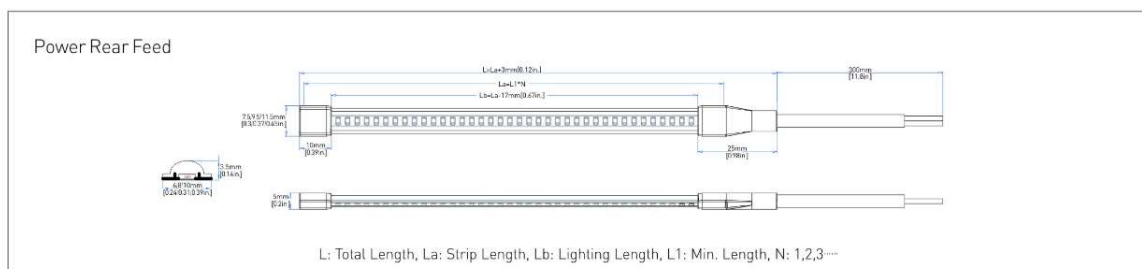

## TIRA PURE FLOW 19 W 24V

- Estilo de curvatura superior muy flexible en apariencia ultradelgada
- Leds 2216
- Material flexible. Corte cada 7 leds.
- IP54
- Dimensiones 10x3,5mm
- Vida útil de 50.000h
- Regulable con señal PWM

### INSTALACIÓN

### REFERENCIA PRODUCTO

Código	Descripción	IP
<b>711123</b>	TIRA LED PURE FLOW 24V 19 W 2700K 10MM	IP54

### OTROS DATOS

Tipo LED	2216
Dimensiones	10x3,5mm
Voltaje	24V
Leds/m	420 leds/m
Corte	7 leds
Temperatura color	2700K
Potencia	19 W
Luminosidad	1650 lm/m
CRI	>90
Long.Rollo	5 M/rollo
IP	IP54