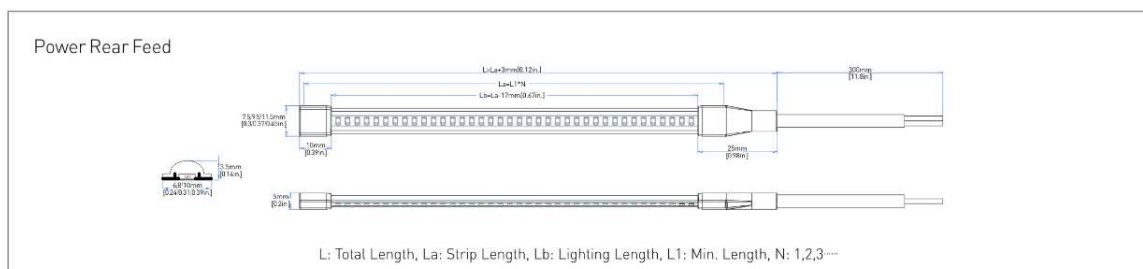

TIRA PURE FLOW 19 W 24V

- Estilo de curvatura superior muy flexible en apariencia ultradelgada
- Leds 2216
- Material flexible. Corte cada 7 leds.
- IP54
- Dimensiones 10x3,5mm
- Vida útil de 50.000h
- Regulable con señal PWM

INSTALACIÓN

INFORMACIÓN TÉCNICA

REFERENCIA PRODUCTO

Código	Descripción	IP
711130	TIRA LED PURE FLOW 24V 19 W 3000K 10MM	IP54

OTROS DATOS

Tipo LED	2216
Dimensiones	10x3,5mm
Voltaje	24V
Leds/m	420 leds/m
Corte	7 leds
Temperatura color	3000K
Potencia	19 W
Luminosidad	1650 lm/m
CRI	>90
Long.Rollo	5 M/rollo
IP	IP54