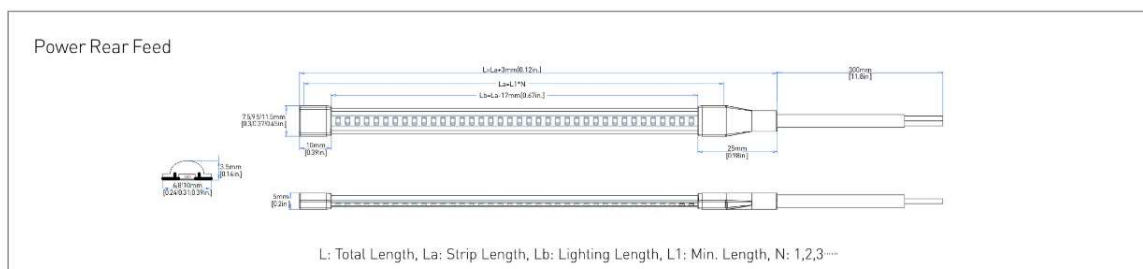

TIRA PURE FLOW 19 W 24V

- Estilo de curvatura superior muy flexible en apariencia ultradelgada
- Leds 2216
- Material flexible. Corte cada 7 leds.
- IP54
- Dimensiones 10x3,5mm
- Vida útil de 50.000h
- Regulable con señal PWM

INSTALACIÓN

INFORMACIÓN TÉCNICA

REFERENCIA PRODUCTO

Código	Descripción	IP
711147	TIRA LED PURE FLOW 24V 19 W 4000K 10MM	IP54

OTROS DATOS

Tipo LED	2216
Dimensiones	10x3,5mm
Voltaje	24V
Leds/m	420 leds/m
Corte	7 leds
Temperatura color	4000K
Potencia	19 W
Luminosidad	1650 lm/m
CRI	>90
Long.Rollo	5 M/rollo
IP	IP54