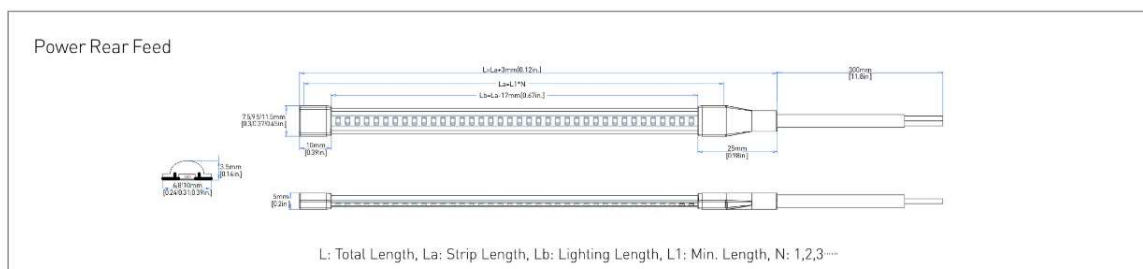

## TIRA PURE FLOW 19 W 24V

- Estilo de curvatura superior muy flexible en apariencia ultradelgada
- Leds 2216
- Material flexible. Corte cada 7 leds.
- IP54
- Dimensiones 10x3,5mm
- Vida útil de 50.000h
- Regulable con señal PWM

### INSTALACIÓN

### REFERENCIA PRODUCTO

Código	Descripción	IP
<b>711154</b>	TIRA LED PURE FLOW 24V 19 W 6500K 10MM	IP54

### OTROS DATOS

Tipo LED	2216
Dimensiones	10x3,5mm
Voltaje	24V
Leds/m	420 leds/m
Corte	7 leds
Temperatura color	6500K
Potencia	19 W
Luminosidad	1650 lm/m
CRI	>90
Long.Rollo	5 M/rollo
IP	IP54