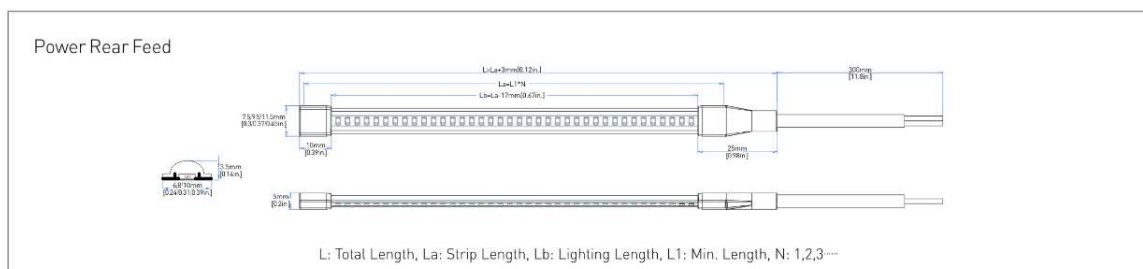

TIRA PURE FLOW 24 W 24V

- Estilo de curvatura superior muy flexible en apariencia ultradelgada
- Leds 2835
- Material flexible. Corte cada 8 leds.
- IP54
- Dimensiones 10x3,5mm
- Vida útil de 50.000h
- Regulable con señal PWM

INSTALACIÓN

INFORMACIÓN TÉCNICA

REFERENCIA PRODUCTO

Código	Descripción	IP
711161	TIRA LED PURE FLOW 24V 24 W 2200K 10MM	IP54

OTROS DATOS

Tipo LED	2835
Dimensiones	10x3,5mm
Voltaje	24V
Leds/m	304 leds/m
Corte	8 leds
Temperatura color	2200K
Potencia	24 W
Luminosidad	2830 lm/m
CRI	>90
Long.Rollo	5 M/rollo
IP	IP54