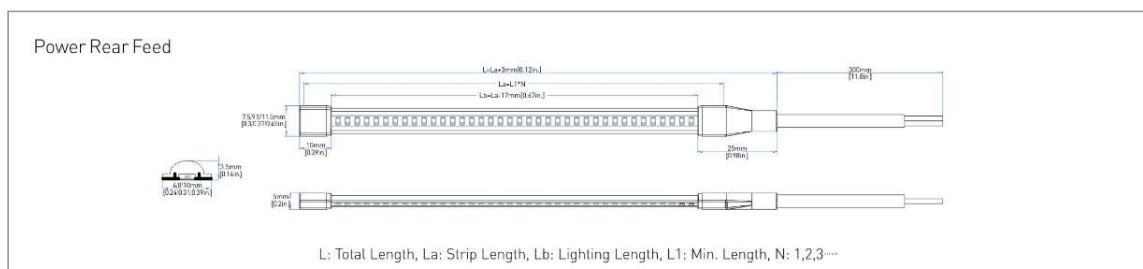

TIRA PURE FLOW 24 W 24V

- Estilo de curvatura superior muy flexible en apariencia ultradelgada
- Leds 2835
- Material flexible. Corte cada 8 leds.
- IP54
- Dimensiones 10x3,5mm
- Vida útil de 50.000h
- Regulable con señal PWM

INSTALACIÓN

INFORMACIÓN TÉCNICA

REFERENCIA PRODUCTO

Código	Descripción	IP
711178	TIRA LED PURE FLOW 24V 24 W 2700K 10MM	IP54

OTROS DATOS

Tipo LED	2835
Dimensiones	10x3,5mm
Voltaje	24V
Leds/m	304 leds/m
Corte	8 leds
Temperatura color	2700K
Potencia	24 W
Luminosidad	2830 lm/m
CRI	>90
Long.Rollo	5 M/rollo
IP	IP54