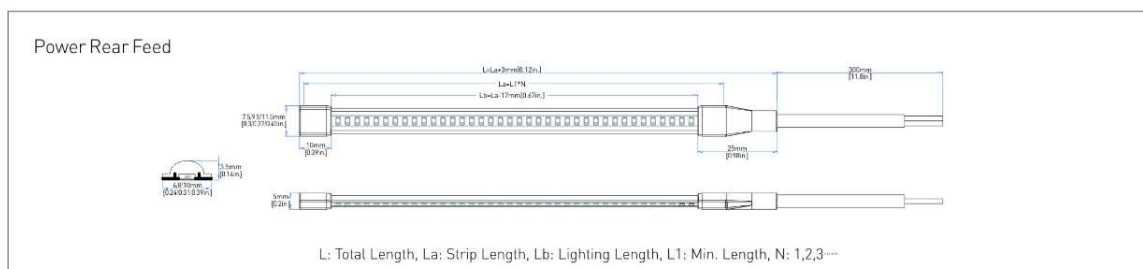

## TIRA PURE FLOW 24 W 24V

- Estilo de curvatura superior muy flexible en apariencia ultradelgada
- Leds 2835
- Material flexible. Corte cada 8 leds.
- IP54
- Dimensiones 10x3,5mm
- Vida útil de 50.000h
- Regulable con señal PWM

### INSTALACIÓN

### REFERENCIA PRODUCTO

Código	Descripción	IP
<b>711185</b>	TIRA LED PURE FLOW 24V 24 W 3000K 10MM	IP54

### OTROS DATOS

Tipo LED	2835
Dimensiones	10x3,5mm
Voltaje	24V
Leds/m	304 leds/m
Corte	8 leds
Temperatura color	3000K
Potencia	24 W
Luminosidad	2830 lm/m
CRI	>90
Long.Rollo	5 M/rollo
IP	IP54