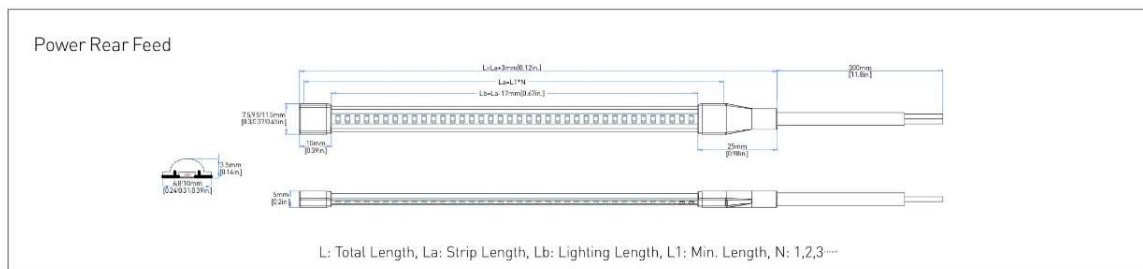

TIRA PURE FLOW 24 W 24V

- Estilo de curvatura superior muy flexible en apariencia ultradelgada
- Leds 2835
- Material flexible. Corte cada 8 leds.
- IP54
- Dimensiones 10x3,5mm
- Vida útil de 50.000h
- Regulable con señal PWM

INSTALACIÓN

INFORMACIÓN TÉCNICA

REFERENCIA PRODUCTO

Código	Descripción	IP
711192	TIRA LED PURE FLOW 24V 24 W 4000K 10MM	IP54

OTROS DATOS

Tipo LED	2835
Dimensiones	10x3,5mm
Voltaje	24V
Leds/m	304 leds/m
Corte	8 leds
Temperatura color	4000K
Potencia	24 W
Luminosidad	2830 lm/m
CRI	>90
Long.Rollo	5 M/rollo
IP	IP54