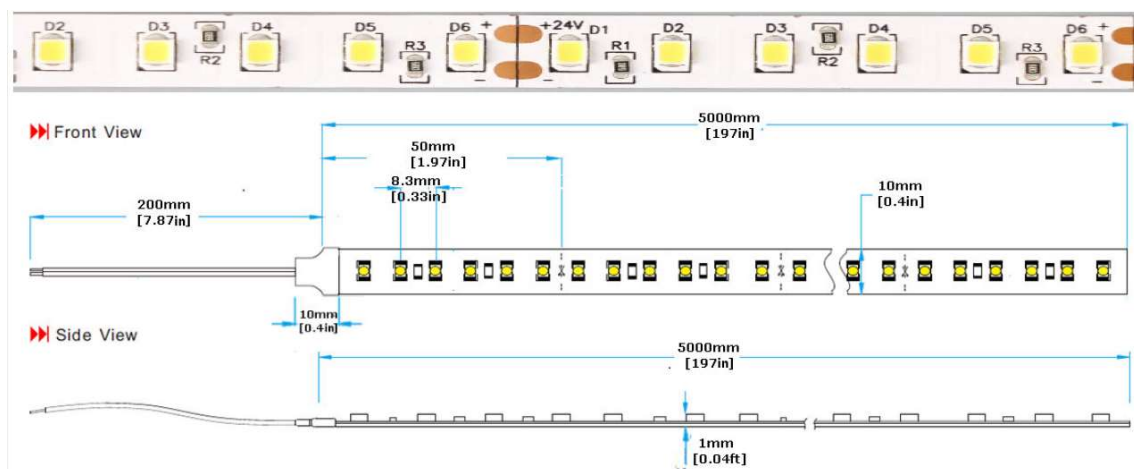

TIRA FULL SPECTRUM 14W 24V

- Luz de espectro completo
- Leds 2835
- Ángulo haz: 120°
- IP20
- Dimensiones 10x1mm
- Vida útil de 50.000h
- Regulable con señal PWM

DIMENSIONES:

INFORMACIÓN TÉCNICA

REFERENCIA PRODUCTO

Código	Descripción	IP
711215	TIRA LED FULL SPECTRUM 24V 14W 2400K 10MM CRI>98	IP20

OTROS DATOS

Tipo LED	2835
Dimensiones	10x1mm
Voltaje	24V
Leds/m	120 leds/m
Temperatura color	2400K
Potencia	14W
CRI	>98
Long.Rollo	5 M/rollo
IP	IP20