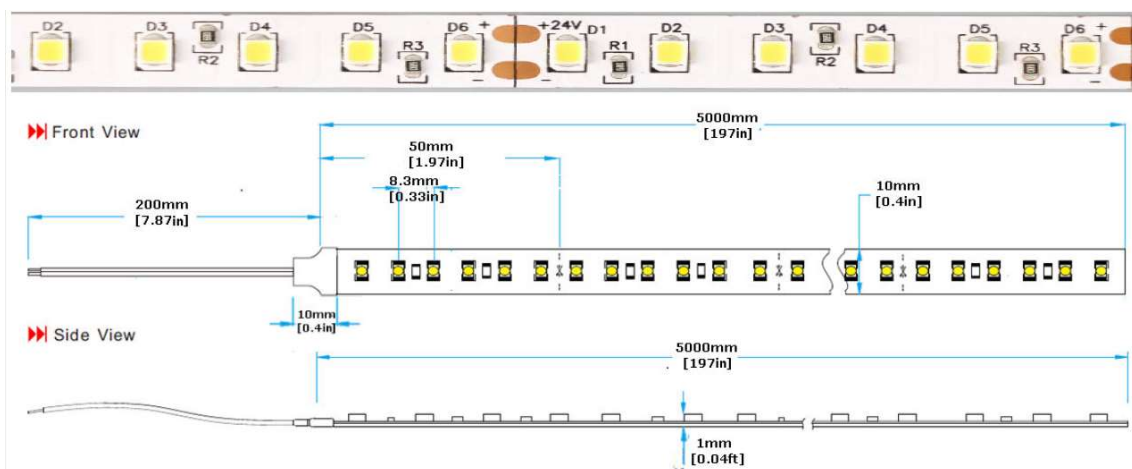

TIRA FULL SPECTRUM 14W 24V

- Luz de espectro completo
- Leds 2835
- Ángulo haz: 120°
- IP20
- Dimensiones 10x1mm
- Vida útil de 50.000h
- Regulable con señal PWM

DIMENSIONES:

INFORMACIÓN TÉCNICA

REFERENCIA PRODUCTO

Código	Descripción	IP
711222	TIRA LED FULL SPECTRUM 24V 14W 2700K 10MM CRI>98	IP20

OTROS DATOS

Tipo LED	2835
Dimensiones	10x1mm
Voltaje	24V
Leds/m	120 leds/m
Temperatura color	2700K
Potencia	14W
CRI	>98
Long.Rollo	5 M/rollo
IP	IP20