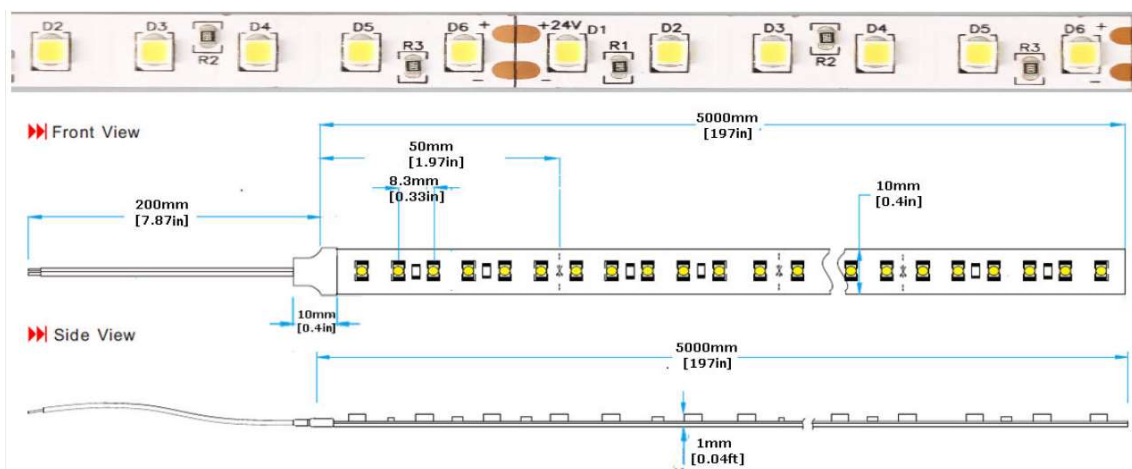

TIRA FULL SPECTRUM 14W 24V

- Luz de espectro completo
- Leds 2835
- Ángulo haz: 120°
- IP20
- Dimensiones 10x1mm
- Vida útil de 50.000h
- Regulable con señal PWM

DIMENSIONES:

INFORMACIÓN TÉCNICA

REFERENCIA PRODUCTO

Código	Descripción	IP
711239	TIRA LED FULL SPECTRUM 24V 14W 3000K 10MM CRI>98	IP20

OTROS DATOS

Tipo LED	2835
Dimensiones	10x1mm
Voltaje	24V
Leds/m	120 leds/m
Temperatura color	3000K
Potencia	14W
CRI	>98
Long.Rollo	5 M/rollo
IP	IP20