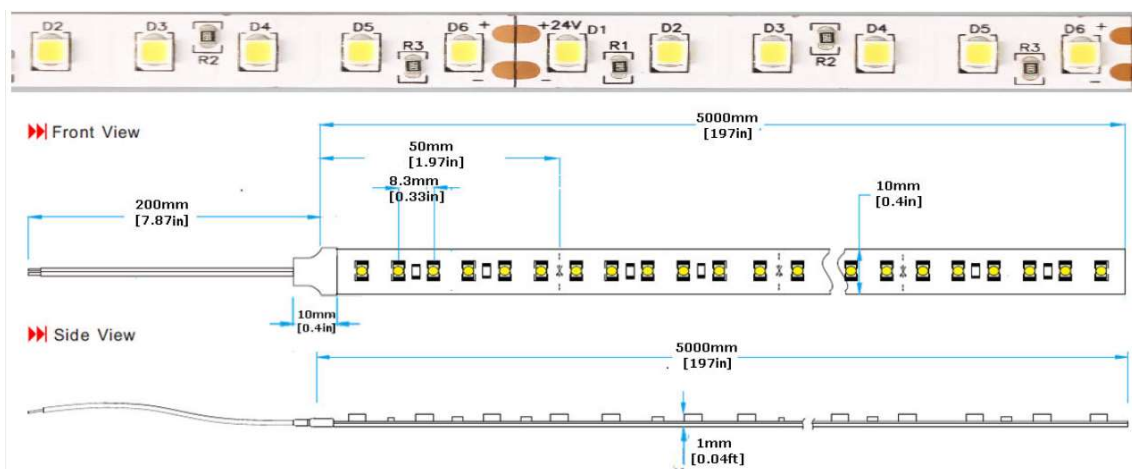

TIRA FULL SPECTRUM 14W 24V

- Luz de espectro completo
- Leds 2835
- Ángulo haz: 120°
- IP20
- Dimensiones 10x1mm
- Vida útil de 50.000h
- Regulable con señal PWM

DIMENSIONES:

INFORMACIÓN TÉCNICA

REFERENCIA PRODUCTO

Código	Descripción	IP
711246	TIRA LED FULL SPECTRUM 24V 14W 4000K 10MM CRI>98	IP20

OTROS DATOS

Tipo LED	2835
Dimensiones	10x1mm
Voltaje	24V
Leds/m	120 leds/m
Temperatura color	4000K
Potencia	14W
CRI	>98
Long.Rollo	5 M/rollo
IP	IP20