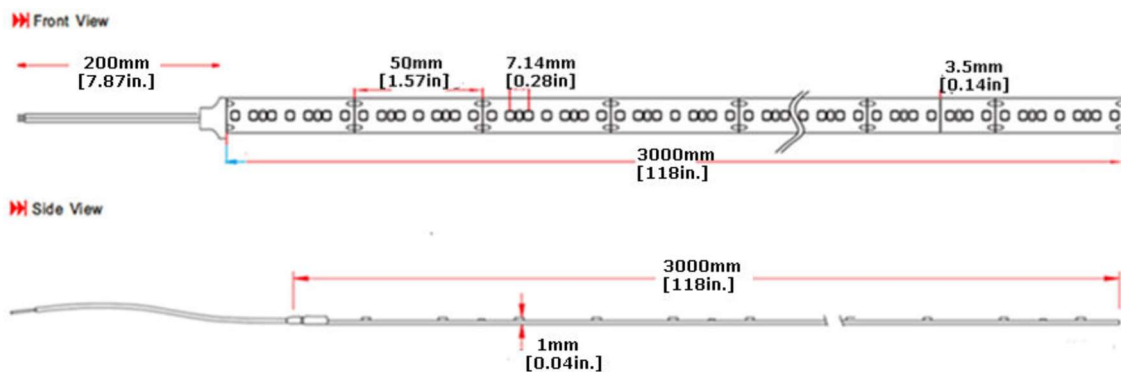

TIRA ULTRA SLIM 7,2W 24V

- Leds 2216
- Ángulo haz: 120°
- IP20
- Dimensiones 3,5x1mm
- Vida útil de 50.000h
- Regulable con señal PWM

DIMENSIONES:

INFORMACIÓN TÉCNICA

REFERENCIA PRODUCTO

Código	Descripción	IP
711277	TIRA LED ULTRA SLIM 24V 7,2 W 3000K 3,5MM CRI>90	IP20

OTROS DATOS

Tipo LED	2216
Dimensiones	3,5x1mm
Voltaje	24V
Leds/m	140 leds/m
Temperatura color	3000K
Potencia	7.2 W
CRI	>90
Long.Rollo	3 M/rollo
IP	IP20