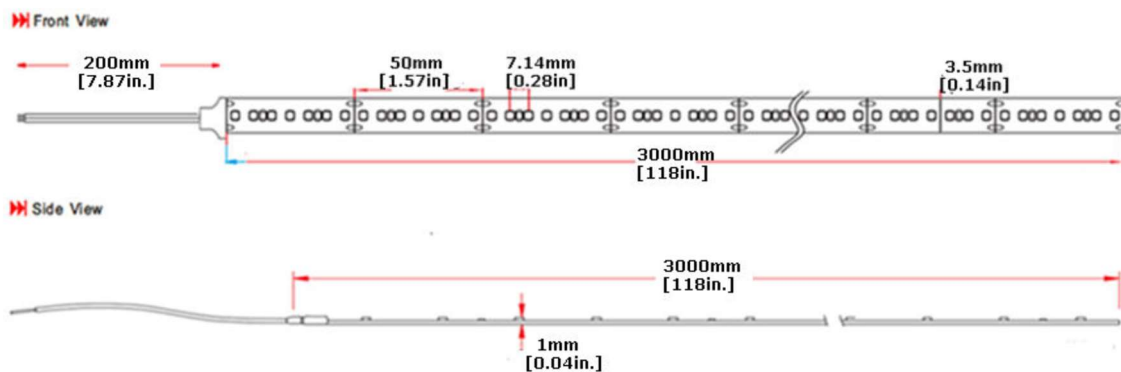

## TIRA ULTRA SLIM 7,2W 24V

- Leds 2216
- Ángulo haz: 120°
- IP20
- Dimensiones 3,5x1mm
- Vida útil de 50.000h
- Regulable con señal PWM

### DIMENSIONES:

### REFERENCIA PRODUCTO

Código	Descripción	IP
<b>711284</b>	TIRA LED ULTRA SLIM 24V 7,2 W 4000K 3,5MM CRI>90	IP20

### OTROS DATOS

Tipo LED	2216
Dimensiones	3,5x1mm
Voltaje	24V
Leds/m	140 leds/m
Temperatura color	4000K
Potencia	7.2 W
CRI	>90
Long.Rollo	3 M/rollo
IP	IP20