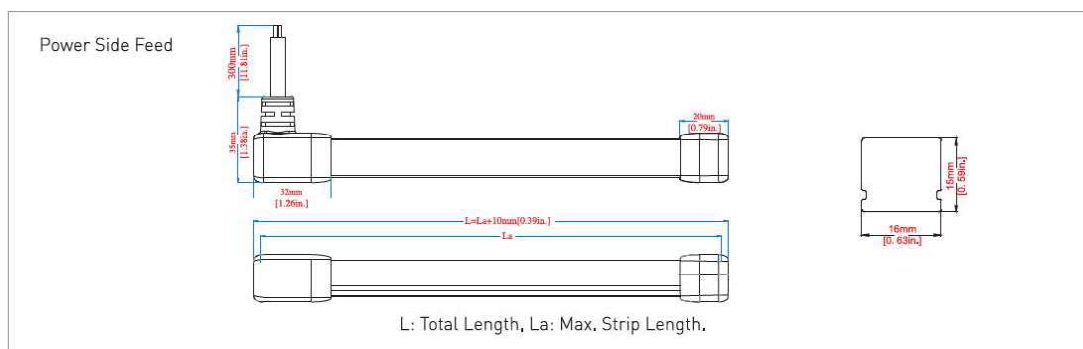

TIRA 3D 9W 24V

- Emisión Frontal y Lateral
- Material flexible. Corte libre.
- IP67.
- Dimensiones: 16x15mm
- Regulable con señal PWM
- 50.000 h de vida útil en interiores y 36.000 h en exteriores
- 5 metros por rollo.

DIMENSIONES:

INFORMACIÓN TÉCNICA

REFERENCIA PRODUCTO

Código	Descripción	IP
711314	NEON LED 3D 24V 9 W 2200K 16MM IP67	IP67

OTROS DATOS

Dimensiones	16x15mm
Voltaje	DC24V
Leds/m	120 leds/m
Ángulo	120°
Temperatura color	2200K
Potencia	9 W
Luminosidad	450 lm/m
Corte	libre