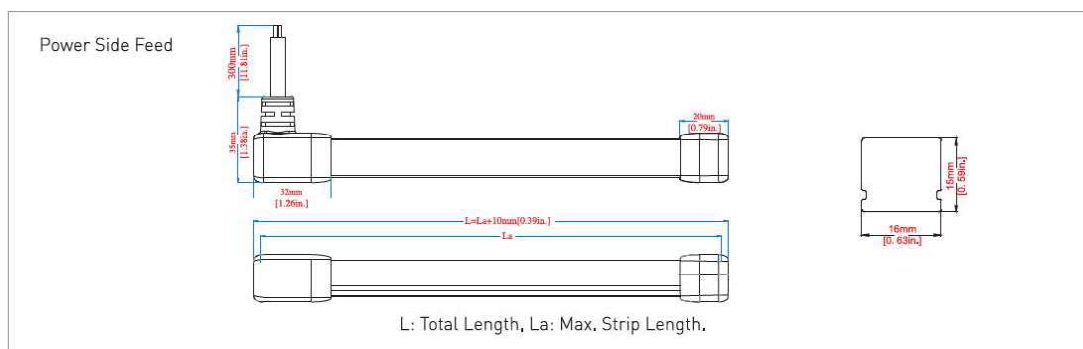

TIRA 3D 9W 24V

- Emisión Frontal y Lateral
- Material flexible. Corte libre.
- IP67.
- Dimensiones: 16x15mm
- Regulable con señal PWM
- 50.000 h de vida útil en interiores y 36.000 h en exteriores
- 5 metros por rollo.

DIMENSIONES:

INFORMACIÓN TÉCNICA

REFERENCIA PRODUCTO

| Código | Descripción | IP |
|---------------|-------------------------------------|------|
| 711321 | NEON LED 3D 24V 9 W 2700K 16MM IP67 | IP67 |

OTROS DATOS

| | |
|-------------------|------------|
| Dimensiones | 16x15mm |
| Voltaje | DC24V |
| Leds/m | 120 leds/m |
| Ángulo | 120° |
| Temperatura color | 2700K |
| Potencia | 9 W |
| Luminosidad | 450 lm/m |
| Corte | libre |