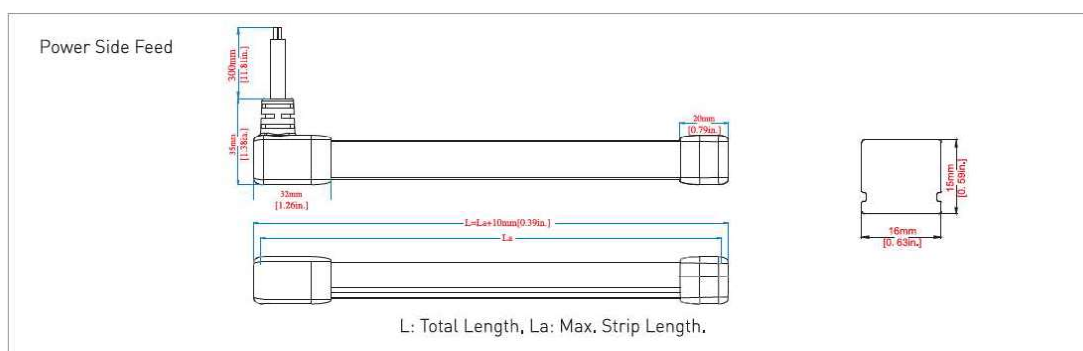

TIRA 3D 9W 24V

- Emisión Frontal y Lateral
- Material flexible. Corte libre.
- IP67.
- Dimensiones: 16x15mm
- Regulable con señal PWM
- 50.000 h de vida útil en interiores y 36.000 h en exteriores
- 5 metros por rollo.

DIMENSIONES:

INFORMACIÓN TÉCNICA

REFERENCIA PRODUCTO

Código	Descripción	IP
711338	NEON LED 3D 24V 9 W 3000K 16MM IP67	IP67

OTROS DATOS

Dimensiones	16x15mm
Voltaje	DC24V
Leds/m	120 leds/m
Ángulo	120°
Temperatura color	3000K
Potencia	9 W
Luminosidad	450 lm/m
Corte	libre