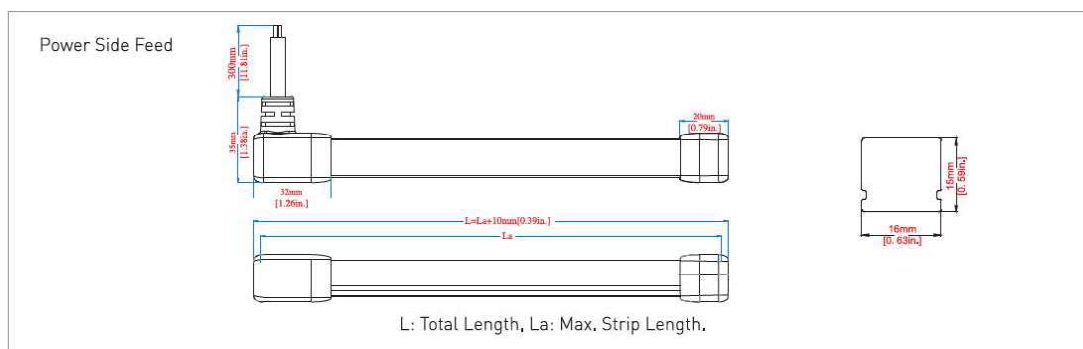

TIRA 3D 9W 24V

- Emisión Frontal y Lateral
- Material flexible. Corte libre.
- IP67.
- Dimensiones: 16x15mm
- Regulable con señal PWM
- 50.000 h de vida útil en interiores y 36.000 h en exteriores
- 5 metros por rollo.

DIMENSIONES:

INFORMACIÓN TÉCNICA

REFERENCIA PRODUCTO

Código	Descripción	IP
711345	NEON LED 3D 24V 9 W 4000K 16MM IP67	IP67

OTROS DATOS

Dimensiones	16x15mm
Voltaje	DC24V
Leds/m	120 leds/m
Ángulo	120°
Temperatura color	4000K
Potencia	9 W
Luminosidad	450 lm/m
Corte	libre