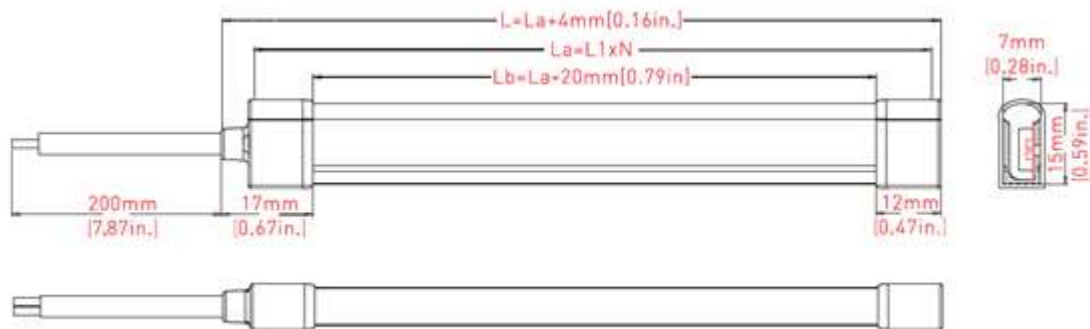

TIRA COLOR FLOW 9W 24V

- Leds 2835
- Ángulo haz: 120°
- IP67
- Dimensiones 7x15mm
- 50.000 h de vida útil en interiores y 36.000 h en exteriores
- Regulación PWM

DIMENSIONES:

INFORMACIÓN TÉCNICA

REFERENCIA PRODUCTO

Código	Descripción	IP
711437	TIRA LED COLOR FLOW 24V 9 W AMBAR 10MM	IP67

OTROS DATOS

Tipo LED	2835
Dimensiones	7x15mm
Voltaje	24V
Leds/m	120 leds/m
Potencia	9W
Temperatura Color	AMBAR
Luminosidad	260 lm/M
Corte leds	libre
Color Cubierta	Blanco
Long.Rollo	5 M/rollo
IP	IP67
Tª Trabajo	-20 a 45°C