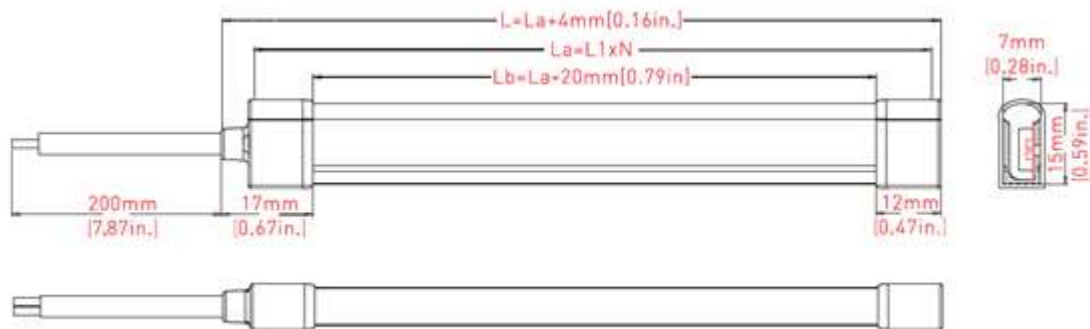

TIRA COLOR FLOW 9W 24V

- Leds 2835
- Ángulo haz: 120°
- IP67
- Dimensiones 7x15mm
- 50.000 h de vida útil en interiores y 36.000 h en exteriores
- Regulación PWM

DIMENSIONES:

INFORMACIÓN TÉCNICA

REFERENCIA PRODUCTO

Código	Descripción	IP
711444	TIRA LED COLOR FLOW 24V 9 W 2200K, 10MM	IP67

OTROS DATOS

Tipo LED	2835
Dimensiones	7x15mm
Voltaje	24V
Leds/m	120 leds/m
Potencia	9W
Temperatura Color	2200K
Luminosidad	260 lm/M
Corte leds	libre
Color Cubierta	Blanco
Long.Rollo	5 M/rollo
IP	IP67
Tª Trabajo	-20 a 45°C