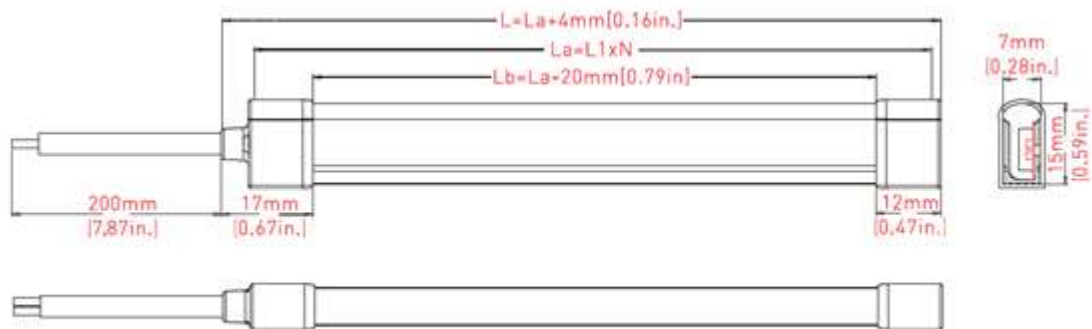

TIRA COLOR FLOW 9W 24V

- Leds 2835
- Ángulo haz: 120°
- IP67
- Dimensiones 7x15mm
- 50.000 h de vida útil en interiores y 36.000 h en exteriores
- Regulación PWM

DIMENSIONES:

INFORMACIÓN TÉCNICA

REFERENCIA PRODUCTO

Código	Descripción	IP
711475	TIRA LED COLOR FLOW 24V 9 W 4000K, 10MM	IP67

OTROS DATOS

Tipo LED	2835
Dimensiones	7x15mm
Voltaje	24V
Leds/m	120 leds/m
Potencia	9W
Temperatura Color	4000K
Luminosidad	260 lm/M
Corte leds	libre
Color Cubierta	Blanco
Long.Rollo	5 M/rollo
IP	IP67
Tª Trabajo	-20 a 45°C