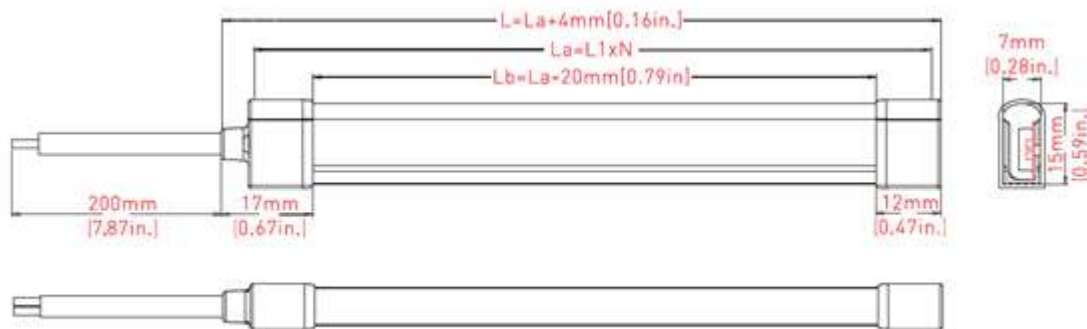

TIRA COLOR FLOW 9W 24V

- Leds 2835
- Ángulo haz: 120°
- IP67
- Dimensiones 7x15mm
- 50.000 h de vida útil en interiores y 36.000 h en exteriores
- Regulación PWM

DIMENSIONES:

INFORMACIÓN TÉCNICA

REFERENCIA PRODUCTO

Código	Descripción	IP
711482	TIRA LED COLOR FLOW 24V 9 W 6500K, 10MM	IP67

OTROS DATOS

Tipo LED	2835
Dimensiones	7x15mm
Voltaje	24V
Leds/m	120 leds/m
Potencia	9W
Temperatura Color	6500K
Luminosidad	260 lm/M
Corte leds	libre
Color Cubierta	Blanco
Long.Rollo	5 M/rollo
IP	IP67
Tª Trabajo	-20 a 45°C