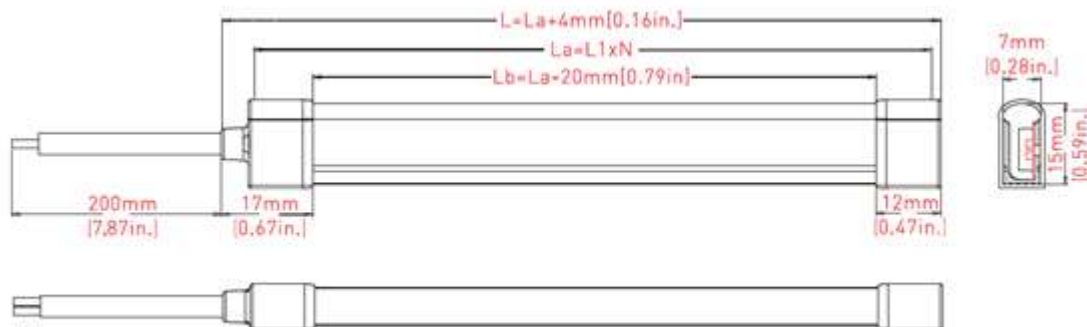

## TIRA COLOR FLOW 9W 24V

- Leds 2835
- Ángulo haz: 120°
- IP67
- Dimensiones 7x15mm
- 50.000 h de vida útil en interiores y 36.000 h en exteriores
- Regulación PWM

### DIMENSIONES:

### REFERENCIA PRODUCTO

Código	Descripción	IP
<b>711499</b>	TIRA LED COLOR FLOW 24V 9 W ROJO 10MM 4000K	IP67

### OTROS DATOS

Tipo LED	2835
Dimensiones	7x15mm
Voltaje	24V
Leds/m	120 leds/m
Potencia	9W
Temperatura Color	4000K
Luminosidad	50 lm/M
Corte leds	libre
Color Cubierta	Rojo
Long.Rollo	5 M/rollo
IP	IP67
Tª Trabajo	-20 a 45°C