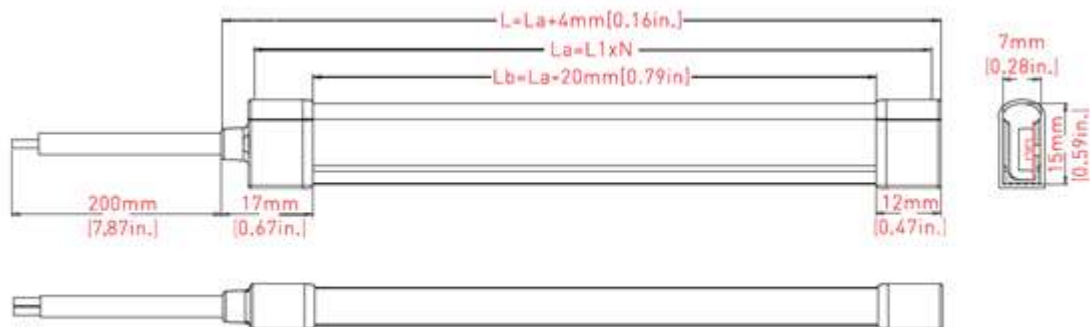

TIRA COLOR FLOW 9W 24V

- Leds 2835
- Ángulo haz: 120°
- IP67
- Dimensiones 7x15mm
- 50.000 h de vida útil en interiores y 36.000 h en exteriores
- Regulación PWM

DIMENSIONES:

INFORMACIÓN TÉCNICA

REFERENCIA PRODUCTO

Código	Descripción	IP
711512	TIRA LED COLOR FLOW 24V 9 W AZUL 10MM 4000K	IP67

OTROS DATOS

Tipo LED	2835
Dimensiones	7x15mm
Voltaje	24V
Leds/m	120 leds/m
Potencia	9W
Temperatura Color	4000K
Luminosidad	6,5 lm/M
Corte leds	libre
Color Cubierta	Azul
Long.Rollo	5 M/rollo
IP	IP67
Tª Trabajo	-20 a 45°C